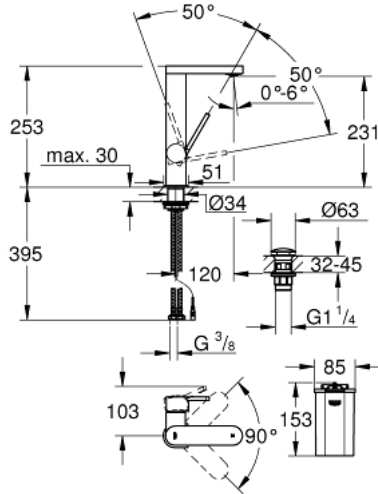

• مرغي المياه القابل للتعديل GROHE AquaGuide

• نظام تركيب سريع

• صنوبر سهل اللحام يلتف

• منطقة الدوران 90 درجة

• هيكل سلس مع طقم تصريف فوري بالضغط بقياس 1 1/4 بوصة

• خراطيم توصيل مرنة

• بطارية أحادية قلووية 1.5 فولت، 4 خلايا أحادية

• بطارية خارجية

GROHE PLUS 23 959 003 خلاط حوض بمقبض فردي بقياس 1/2 بوصة مع شاشة LED<BR /> مقاس كبير

قطع الغيار:

1: خرطوشة (46963000 رقم الطلب).

2: فلتر مياه (48449000 رقم الطلب).

3: تجميع مثبت ساق (48384000 رقم الطلب).

4: طقم تصريف بقياس للفتح بالضغط (65807000 رقم الطلب).