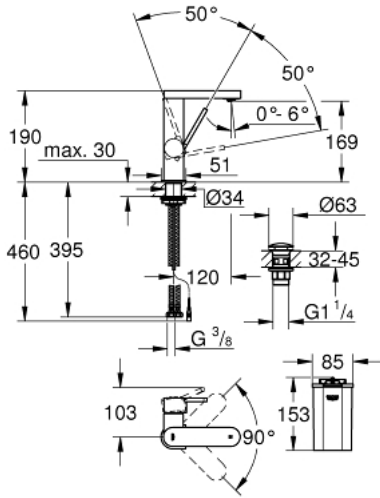

GROHE PLUS 23 958 003 خلاط حوض بمقبض فردي بقياس 1/2 بوصة مع شاشة LED <BR>/مقاس M

وصف المنتج:

• اللون: كروم

• عرض ملون لدرجة حرارة الماء بضوء مشع

• محوّل بالأشعة تحت الحمراء: مرغي المياه/ الرذاذ Eco

• تركيب بثقب واحد

• مرغي المياه القابل للتعديل GROHE AquaGuide

• نظام تركيب سريع

• صنوبر سهل اللحام يلتف

• منطقة الدوران 90 درجة

• هيكل سلس مع طقم تصريف فوري بالضغط بقياس 1 1/4 بوصة

• خراطيم توصيل مرنة

• بطارية أحادية قلوية 1.5 فولت، 4 خلايا أحادية

• بطارية خارجية

GROHE PLUS 23 958 003 خلاط حوض بمقبض فردي بقياس 1/2 بوصة مع شاشة LED <BR>/مقاس M

قطع الغيار:

1: خرطوشة (46963000 رقم الطلب).

2: فلتر مياه (48449000 رقم الطلب).

3: تجميع مثبت ساق (48384000 رقم الطلب).

4: طقم تصريف بقياس للفتح بالضغط (65807000 رقم الطلب).