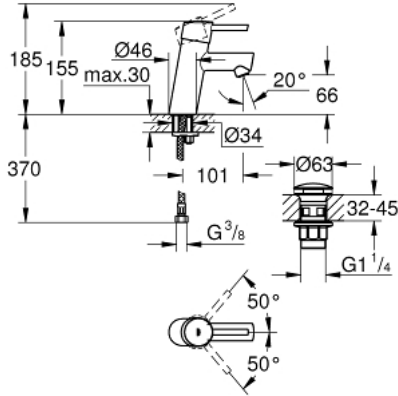

CONCETTO 23 931 001 خلاط حوض بمقبض فردي بقياس 1/2 بوصة مقاس صغير

وصف المنتج:

- اللون: كروم
- تركيب بثقب واحد
- مقبض معدني
- خرطوشة سيراميك 28 مم GROHE SilkMove
- محدد معدل تدفق قابل للتعديل
- محدد درجة الحرارة
- لمسة كروم نهائية من GROHE LongLife
- تقنية GROHE EcoJoy لمياه أقل وتدفق ممتاز
- maximum flow rate (at 3 bar): 5 l/min
- مرغي المياه SpeedClean
- نظام التركيب GROHE QuickFix بدعم أوسط
- هيكل سلس مع طقم تصريف فوري بالضغط بقياس 1 1/4 بوصة
- خراطيم توصيل مرنة

CONCETTO 23 931 001 خلاط حوض بمقبض فردي بقياس 1/2 بوصة مقاس صغير

قطع الغيار:

- 1: مقبض (رقم الطلب: 46753000)
- 2: حلقة تركيب (رقم الطلب: 46715000)
- 3: خرطوشة (رقم الطلب: 46580000)
- 4: فلتر مياه (رقم الطلب: 13935000)
- 5: طقم تركيب ساق (رقم الطلب: 46249000)
- 6: طقم تصريف بقباس للفتح بالضغط (رقم الطلب: 65807000)
- 7: موسع مقبس* (رقم الطلب: 19332000)
- 8: مفتاح تحميل* (رقم الطلب: 19017000)
- 9: محدد درجة الحرارة* (رقم الطلب: 46375000)
- 10: لوحة قاعدة* (رقم الطلب: 48165000)