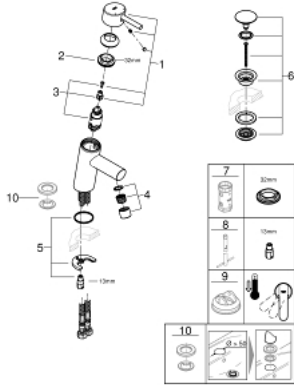

CONCETTO 23 931 001 خلاط حوض بمقبض فردي بقياس 1/2 بوصة مقاس صغير

وصف المنتج:

- اللون: كروم
- تركيب بثقب واحد
- مقبض معدني
- خرطوشة سيراميك 28 مم GROHE SilkMove
- محدد معدل تدفق قابل للتعديل
- محدد درجة الحرارة
- لمسة كروم نهائية من GROHE LongLife
- تقنية GROHE EcoJoy لمياه أقل وتدفق ممتاز
- maximum flow rate (at 3 bar): 5 l/min
- مرغي المياه SpeedClean
- نظام التركيب GROHE QuickFix بدعم أوسط
- هيكل سلس مع طقم تصريف فوري بالضغط بقياس 1 1/4 بوصة
- خراطيم توصيل مرنة

CONCETTO 23 931 001 خلاط حوض بمقبض فردي بقياس 1/2 بوصة مقاس صغير

قطع الغيار:

- 1: مقبض (رقم الطلب: 46753000)
- 2: حلقة تركيب (رقم الطلب: 46715000)
- 3: خرطوشة (رقم الطلب: 46580000)
- 4: فلتر مياه (رقم الطلب: 13935000)
- 5: طقم تركيب ساق (رقم الطلب: 46249000)
- 6: طقم تصريف بقباس للفتح بالضغط (رقم الطلب: 65807000)
- 7: موسع مقبس* (رقم الطلب: 19332000)
- 8: مفتاح تحميل* (رقم الطلب: 19017000)
- 9: محدد درجة الحرارة* (رقم الطلب: 46375000)
- 10: لوحة قاعدة* (رقم الطلب: 48165000)