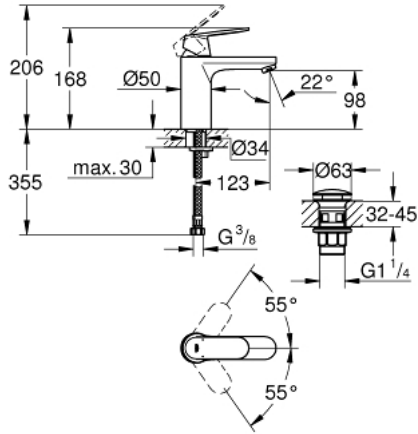

1/2 M-SIZE خلاط مغسلة بمقبض واحد EUROSMART COSMOPOLITAN 23 926 000

وصف المنتج

• اللون: كروم

• تركيب بثقب واحد

• مقبض معدني

• قلب سيراميك GROHE SilkMove 35 مم

• محدد معدل تدفق قابل للتعديل

• لمسة كروم نهائية من GROHE LongLife

• تقنية GROHE EcoJoy لمياه أقل وتدفق ممتاز

• maximum flow rate (at 3 bar): 5 l/min

• GROHE FastFixation rapid installation system

• هيكل سلس مع طقم تصريف فوري بالضغط بقياس 1 1/4 بوصة

• خراطيم توصيل مرنة

1/2 M-SIZE خلاط مغسلة بمقبض واحد EUROSMART COSMOPOLITAN 23 926 000

قطع الغيار:

- 1: مقبض (رقم الطلب: 46681000)
- 2: غطاء (رقم الطلب: 46492000)
- 3: وحده مسمار (رقم الطلب: 46460000)
- 4: خرطوشة (رقم الطلب: 46374000)
- 5: فلتر مياه (رقم الطلب: 48159000)
- 6: طقم تركيب ساق (رقم الطلب: 46671000)
- 7: طقم تصريف بقباس للفتح بالضغط (رقم الطلب: 65807000)
- 8: موسع مقبس* (رقم الطلب: 19332000)
- 9: مفتاح تحميل* (رقم الطلب: 19017000)
- 10: محدد درجة الحرارة* (رقم الطلب: 46375000)