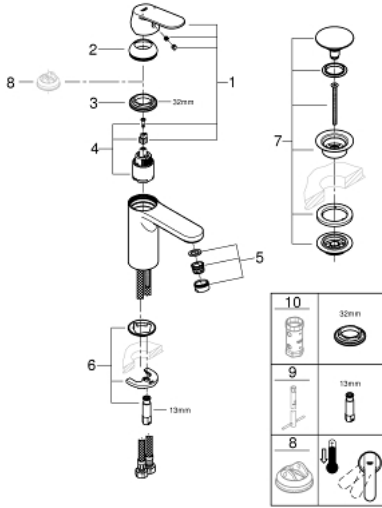

• تقنية GROHE EcoJoy لمياه أقل وتدفق ممتاز

• maximum flow rate (at 3 bar): 5 l/min

• GROHE FastFixation rapid installation system

• هيكل سلس مع طقم تصريف فوري بالضغط بقياس 1 1/4 بوصة

• خراطيم توصيل مرنة

1/2 M-SIZE خلاط مغسلة بمقبض واحد EUROSMART COSMOPOLITAN 23 926 000

قطع الغيار:

- 1: مقبض (رقم الطلب: 46681000)
- 2: غطاء (رقم الطلب: 46492000)
- 3: وحده مسمار (رقم الطلب: 46460000)
- 4: خرطوشة (رقم الطلب: 46374000)
- 5: فلتر مياه (رقم الطلب: 48159000)
- 6: طقم تركيب ساق (رقم الطلب: 46671000)
- 7: طقم تصريف بقباس للفتح بالضغط (رقم الطلب: 65807000)
- 8: موسع مقبس* (رقم الطلب: 19332000)
- 9: مفتاح تحميل* (رقم الطلب: 19017000)
- 10: محدد درجة الحرارة* (رقم الطلب: 46375000)