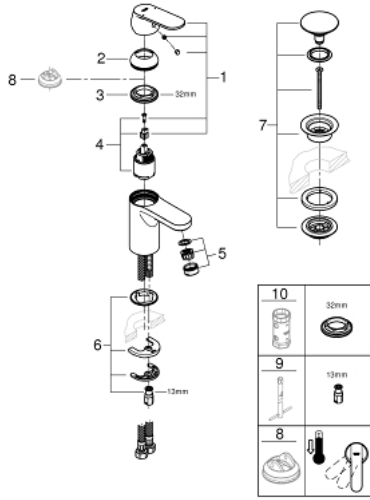

• نظام التركيب GROHE QuickFix بدعم أوسط

• تقنية GROHE EcoJoy لمياه أقل وتدفق ممتاز

• maximum flow rate (at 3 bar): 5 l/min

• هيكل سلس مع طقم تصريف فوري بالضغط بقياس 1 1/4 بوصة

• خراطيم توصيل مرنة

EUROSMART COSMOPOLITAN 23 925 000 خلاط حوض بمقبض فردي بقياس 1/2 بوصة
مقاس صغير

قطع الغيار:

1: مقبض (46681000 رقم الطلب:-)

2: غطاء (46492000 رقم الطلب:-)

3: وحده مسمار (46460000 رقم الطلب:-)

4: خرطوشة (46374000 رقم الطلب:-)

5: فلتر مياه (48159000 رقم الطلب:-)

6: طقم تركيب ساق (46671000 رقم الطلب:-)