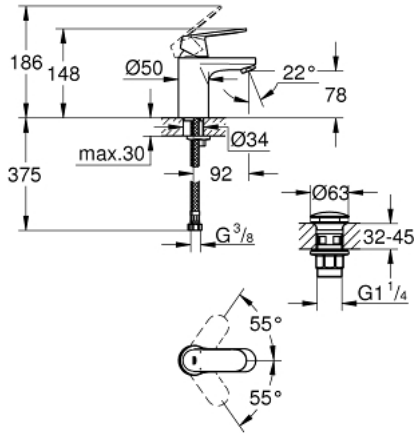

EUROSMART COSMOPOLITAN 23 925 000 خلاط حوض بمقبض فردي بقياس 1/2 بوصة
مقاس صغير

وصف المنتج:

• اللون: كروم

• تركيب بثقب واحد

• مقبض معدني

• قلب سيراميك GROHE SilkMove 35 مم

• محدد معدل تدفق قابل للتعديل

• لمسة كروم نهائية من GROHE LongLife

• نظام التركيب GROHE QuickFix بدعم أوسط

• تقنية GROHE EcoJoy لمياه أقل وتدفق ممتاز

• maximum flow rate (at 3 bar): 5 l/min

• هيكل سلس مع طقم تصريف فوري بالضغط بقياس 1 1/4 بوصة

• خراطيم توصيل مرنة

EUROSMART COSMOPOLITAN 23 925 000 خلاط حوض بمقبض فردي بقياس 1/2 بوصة
مقاس صغير

قطع الغيار:

1: مقبض (46681000 رقم الطلب:-)

2: غطاء (46492000 رقم الطلب:-)

3: وحده مسمار (46460000 رقم الطلب:-)

4: خرطوشة (46374000 رقم الطلب:-)

5: فلتر مياه (48159000 رقم الطلب:-)

6: طقم تركيب ساق (46671000 رقم الطلب:-)