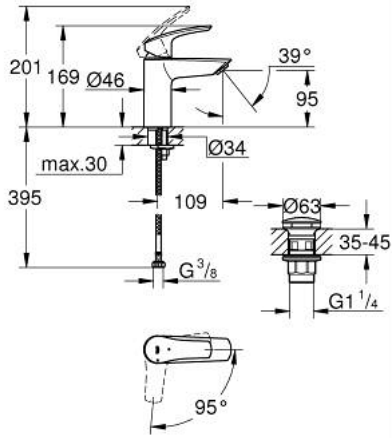

EUROSMART 23 924 243 3 خلاط حوض بمقبض فردي بقياس 1/2 بوصة مقاس صغير

وصف المنتج:

• اللون: Matte Black

• تركيب بثقب واحد

• مقبض معدني

• خرطوشة سيراميك 28 مم GROHE SilkMove

• EcoMode - cold water flow in mid-lever position saves energy

• محدد معدل تدفق قابل للتعديل

• مع محدد درجة حرارة

• تقنية GROHE EcoJoy لمياه أقل وتدفق ممتاز

• maximum flow rate (at 3 bar): 5 l/min

• مسارات الماء الداخلية المعزولة - من دون رصاص ونيكل

• GROHE FastFixation rapid installation system

• هيكل سلس مع طقم تصريف فوري بالضغط بقياس 1 1/4 بوصة

• خراطيم توصيل مرنة

• professional edition

EUROSMART 23 924 243 3 خلاط حوض بمقبض فردي بقياس 1/2 بوصة مقاس صغير

قطع الغيار:

1: مقبض (رقم الطلب: 485512430)

2: cap (رقم الطلب: 461162430)

3: خرطوشة (رقم الطلب: 48518000)

4: فلتر مياه (رقم الطلب: 481592430)

5: طقم تركيب ساق (رقم الطلب: 46645000)

6: طقم تصريف بقابس للفتح بالضغط (رقم الطلب: 658072430)

7: مفتاح تحميل* (رقم الطلب: 19017000)