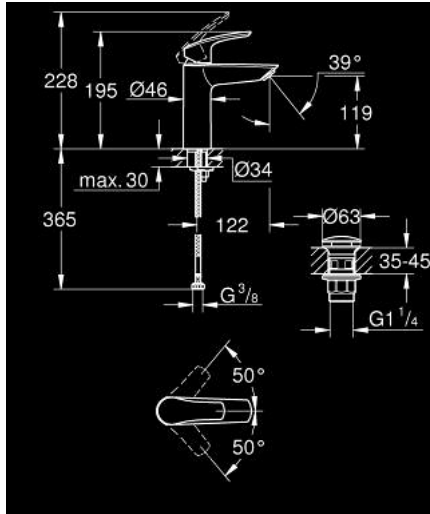

1/2 M-SIZE خلاط مغسلة بمقبض واحد EUROSMART 23 923 003

وصف المنتج:

- اللون: كروم
- تركيب بثقب واحد
- مقبض معدني
- خرطوشة سيراميك 28 مم GROHE SilkMove
- محدد معدل تدفق قابل للتعديل
- مع محدد درجة حرارة
- لمسة كروم نهائية من GROHE LongLife
- تقنية GROHE EcoJoy لمياه أقل وتدفق ممتاز
- maximum flow rate (at 3 bar): 5 l/min
- مسارات الماء الداخلية المعزولة - من دون رصاص ونيكل
- GROHE FastFixation rapid installation system
- هيكل سلس مع طقم تصريف فوري بالضغط بقياس 1 1/4 بوصة
- خراطيم توصيل مرنة

1/2 M-SIZE خلاط مغسلة بمقبض واحد EUROSMART 23 923 003

قطع الغيار:

1: مقبض (رقم الطلب: 48548000)

2: غطاء (رقم الطلب: 46116000)

3: خرطوشة (رقم الطلب: 48518000)

4: فلتر مياه (رقم الطلب: 48159000)

5: طقم تركيب ساق (رقم الطلب: 46645000)

6: طقم تصريف بقباس للفتح بالضغط (رقم الطلب: 65807000)

7: مفتاح تحميل* (رقم الطلب: 19017000)

* إكسسوارات* اختيارية*