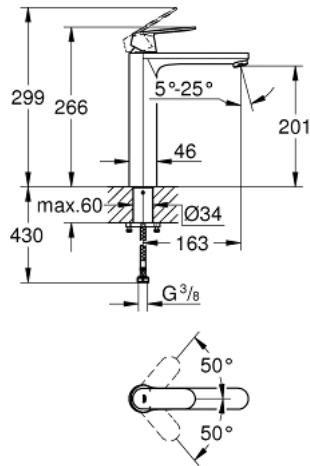

EUROSMART COSMOPOLITAN 23 921 000 خلاط حوض بمقبض فردي بقياس 1/2 بوصة
مقاس كبير للغاية

وصف المنتج:

- اللون: كروم
- تركيب بثقب واحد
- مقبض معدني
- للمغاسل ذاتية الوقوف
- خرطوشة سيراميك 28 مم GROHE SilkMove
- مع محدد درجة حرارة
- لمسة كروم نهائية من GROHE LongLife
- تقنية GROHE EcoJoy لمياه أقل وتدفق ممتاز
- maximum flow rate (at 3 bar): 5 l/min
- مرغي المياه القابل للتعديل GROHE AquaGuide
- نظام تركيب سريع
- smooth body
- خراطيم توصيل مرنة

EUROSMART COSMOPOLITAN 23 921 000 خلاط حوض بمقبض فردي بقياس 1/2 بوصة
مقاس كبير للغاية

قطع الغيار:

1: مقبض (رقم الطلب: 48525000)

2: حلقة تركيب (رقم الطلب: 46715000)

3: خرطوشة (رقم الطلب: 46580000)

4: محافظ على استقامة التدفق (رقم الطلب: 48300000)

5: تجميع مثبت ساق (رقم الطلب: 48384000)