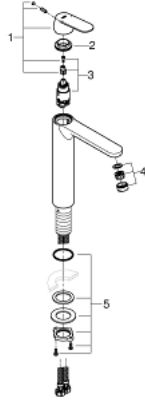

EUROSMART COSMOPOLITAN 23 921 000 خلاط حوض بمقبض فردي بقياس 1/2 بوصة
مقاس كبير للغاية

وصف المنتج:

- اللون: كروم
- تركيب بثقب واحد
- مقبض معدني
- للمغاسل ذاتية الوقوف
- خرطوشة سيراميك 28 مم GROHE SilkMove
- مع محدد درجة حرارة
- لمسة كروم نهائية من GROHE LongLife
- تقنية GROHE EcoJoy لمياه أقل وتدفق ممتاز
- maximum flow rate (at 3 bar): 5 l/min
- مرغي المياه القابل للتعديل GROHE AquaGuide
- نظام تركيب سريع
- smooth body
- خراطيم توصيل مرنة

EUROSMART COSMOPOLITAN 23 921 000 خلاط حوض بمقبض فردي بقياس 1/2 بوصة
مقاس كبير للغاية

قطع الغيار:

1: مقبض (رقم الطلب: 48525000)

2: حلقة تركيب (رقم الطلب: 46715000)

3: خرطوشة (رقم الطلب: 46580000)

4: محافظ على استقامة التدفق (رقم الطلب: 48300000)

5: تجميع مثبت ساق (رقم الطلب: 48384000)