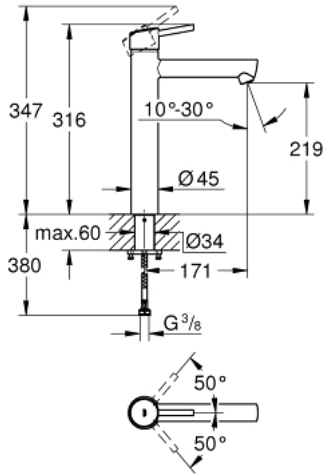

CONCETTO 23 920 001 خلاط حوض بمقبض فردي بقياس 1/2 بوصة
مقاس كبير للغاية

وصف المنتج:

- اللون: كروم
- تركيب بثقب واحد
- مقبض معدني
- للمغاسل ذاتية الوقوف
- خرطوشة سيراميك 28 مم GROHE SilkMove
- مع محدد درجة حرارة
- لمسة كروم نهائية من GROHE LongLife
- تقنية GROHE EcoJoy لمياه أقل وتدفق ممتاز
- maximum flow rate (at 3 bar): 5 l/min
- مرغي المياه القابل للتعديل GROHE AquaGuide
- نظام تركيب سريع
- smooth body
- خرابطيم توصيل مرنة

CONCETTO 23 920 001 خلاط حوض بمقبض فردي بقياس 1/2 بوصة
مقاس كبير للغاية

قطع الغيار:

1: مقبض (رقم الطلب: 46753000)

2: حلقة تركيب (رقم الطلب: 46715000)

3: خرطوشة (رقم الطلب: 46580000)

4: فلتر مياه (رقم الطلب: 48547000)

5: تجميع مثبت ساق (رقم الطلب: 48384000)