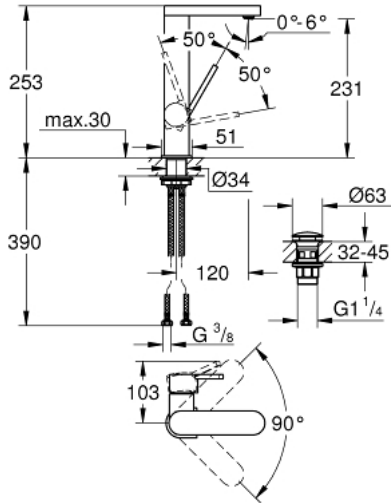

GROHE PLUS 23 873 003 خلاط بمقبض فردي بقياس 1/2 بوصة <BR /> مقاس كبير

وصف المنتج

• اللون: كروم

• تركيب بثقب واحد

• مقبض معدني

• خرطوشة سيراميك 28 مم GROHE SilkMove

• مع محدد درجة حرارة

• لمسة كروم نهائية من GROHE LongLife

• تقنية GROHE EcoJoy لمياه أقل وتدفق ممتاز

• maximum flow rate (at 3 bar): 5 l/min

• مرغي المياه SpeedClean

• مرغي المياه القابل للتعديل GROHE AquaGuide

• نظام تركيب سريع

• صنوبر سهل اللحام يلتف

• منطقة الدوران 90 درجة

• هيكل سلس مع طقم تصريف فوري بالضغط بقياس 1 1/4 بوصة

• خراطيم توصيل مرنة

GROHE PLUS 23 873 003 خلاط حوض بمقبض فردي بقياس 1/2 بوصة <BR /> مقاس كبير

قطع الغيار:

1: خرطوشة (46963000 رقم الطلب).

2: فلتر مياه (48449000 رقم الطلب).

3: تجميع مثبت ساق (48384000 رقم الطلب).

4: طقم تصريف بقياس للفتح بالضغط (65807000 رقم الطلب).