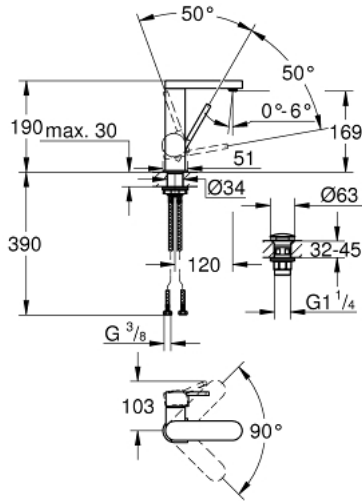

GROHE PLUS 23 872 003 خلاط مغسلة بمقبض واحد 1/2 M-SIZE

وصف المنتج

• اللون: كروم

• تركيب بثقب واحد

• مقبض معدني

• خرطوشة سيراميك 28 مم GROHE SilkMove

• مع محدد درجة حرارة

• لمسة كروم نهائية من GROHE LongLife

• تقنية GROHE EcoJoy لمياه أقل وتدفق ممتاز

• maximum flow rate (at 3 bar): 5 l/min

• مرغي المياه SpeedClean

• مرغي المياه القابل للتعديل GROHE AquaGuide

• نظام تركيب سريع

• صنبور سهل اللحام يلتف

• منطقة الدوران 90 درجة

• هيكل سلس مع طقم تصريف فوري بالضغط بقياس 1 1/4 بوصة

• خراطيم توصيل مرنة

GROHE PLUS 23 872 003 خلاط مغسلة بمقبض واحد 1/2 M-SIZE

قطع الغيار:

1: خرطوشة (46963000 رقم الطلب).

2: فلتر مياه (48449000 رقم الطلب).