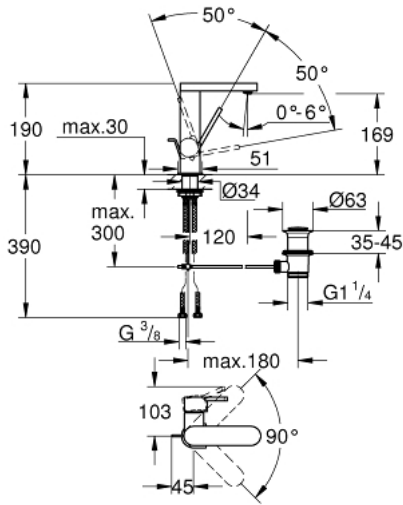

• تقنية GROHE EcoJoy لمياه أقل وتدفق ممتاز

• maximum flow rate (at 3 bar): 5 l/min

• مرغي المياه SpeedClean

• مرغي المياه القابل للتعديل GROHE AquaGuide

• نظام تركيب سريع

• صنوبر سهل اللحام يلتف

• منطقة الدوران 90 درجة

• مجموعة بالوعة منبثقة 1 1/4"

• خراطيم توصيل مرنة

## GROHE PLUS 23 871 AL3 خلاط مغسلة بمقبض واحد 1/2 M-SIZE

قطع الغيار:

1: خرطوشة (46963000 رقم الطلب).

2: فلتر مياه (48449000 رقم الطلب).

3: شداد (46739AL0 رقم الطلب).

4: تجميع مثبت ساق (48384000 رقم الطلب).

5: مجموعة تصريف بقياس 1 1/4 بوصة (28910AL0 رقم الطلب).

5.1: فيشه (07182AL0 رقم الطلب).

5.2: عامود غير متمركز (07052000 رقم الطلب).

6: عامود غير متمركز\* (07341000 رقم الطلب).

\* إكسسوارات اختيارية