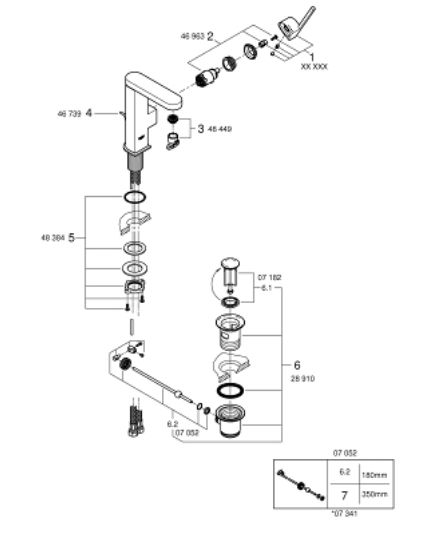

23 871 003 **GROHE PLUS SINGLE-LEVER BASIN MIXER 1/2"**
M-SIZE

SPARE PARTS

- 1: Cartridge (Spare part-nr. 46963000)
 - 2: Mousseur (Spare part-nr. 48449000)
 - 3: Pop-up rod (Spare part-nr. 46739000)
 - 4: Shank fastening assembly (Spare part-nr. 48384000)
 - 5: Waste set 1 1/4" (Spare part-nr. 28910000)
 - 5.1: Plug (Spare part-nr. 07182000)
 - 5.2: Eccentric rod (Spare part-nr. 07052000)
 - 6: Eccentric rod (Spare part-nr. 07341000)*
- * Optional accessories