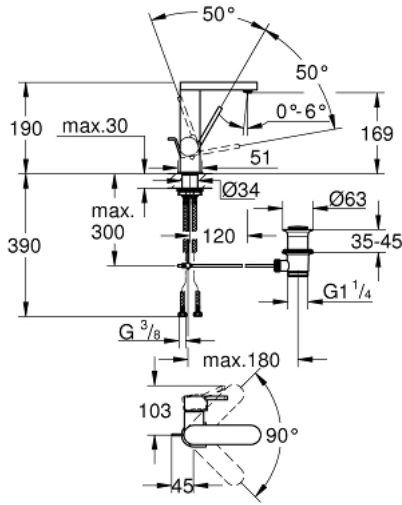

GROHE PLUS 23 871 003 خلاط مغسلة بمقبض واحد 1/2 M-SIZE

وصف المنتج:

- اللون: كروم
- تركيب بثقب واحد
- مقبض معدني
- خرطوشة سيراميك 28 مم GROHE SilkMove
- مع محدد درجة حرارة
- لمسة كروم نهائية من GROHE LongLife
- تقنية GROHE EcoJoy لمياه أقل وتدفق ممتاز
- maximum flow rate (at 3 bar): 5 l/min
- مرغي المياه SpeedClean
- مرغي المياه القابل للتعديل GROHE AquaGuide
- نظام تركيب سريع
- صنوبر سهل اللحام يلتف
- منطقة الدوران 90 درجة
- مجموعة بالوعة منبثقة 1 1/4"
- خراطيم توصيل مرنة

GROHE PLUS 23 871 003 خلاط مغسلة بمقبض واحد 1/2 M-SIZE

قطع الغيار:

1: خرطوشة (46963000 رقم الطلب:-).

2: فلتر مياه (48449000 رقم الطلب:-).

3: شداد (46739000 رقم الطلب:-).

4: تجميع مثبت ساق (48384000 رقم الطلب:-).

5: مجموعة تصريف بقياس 1 1/4 بوصة (28910000 رقم الطلب:-).

5.1: فيشه (07182000 رقم الطلب:-).

5.2: عامود غير متمركز (07052000 رقم الطلب:-).

6: عامود غير متمركز* (07341000 رقم الطلب:-).

* إكسسوارات* اختيارية*