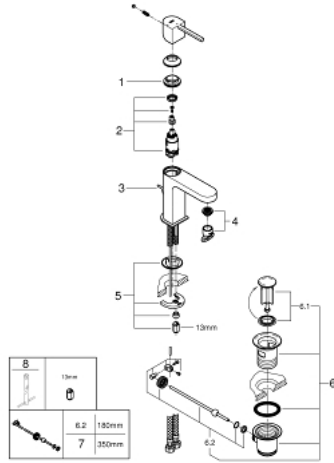

## GROHE PLUS 23 870 003 خلاط حوض بمقبض فردي بقياس 1/2 بوصة مقاس صغير

وصف المنتج:

• اللون: كروم

• تركيب بثقب واحد

• مقبض معدني

• خرطوشة سيراميك 28 مم GROHE SilkMove

• EcoMode - cold water flow in mid-lever position saves energy

• مع محدد درجة حرارة

• لمسة كروم نهائية من GROHE LongLife

• تقنية GROHE EcoJoy لمياه أقل وتدفق ممتاز

• maximum flow rate (at 3 bar): 5 l/min

• مرغي المياه القابل للتعديل GROHE AquaGuide

• نظام التركيب GROHE QuickFix Plus

• مجموعة بالوعة منبثقة 1 1/4"

• خراطيم توصيل مرنة

## GROHE PLUS 23 870 003 خلاط حوض بمقبض فردي بقياس 1/2 بوصة مقاس صغير

قطع الغيار:

- 1: حلقة تركيب (رقم الطلب: 07419000)
- 2: خرطوشة (رقم الطلب: 46580000)
- 3: شداد (رقم الطلب: 46739000)
- 4: فلتر مياه (رقم الطلب: 48449000)
- 5: طقم تركيب ساق (رقم الطلب: 46645000)
- 6: مجموعة تصريف بقياس 1 1/4 بوصة (رقم الطلب: 28910000)
- 6.1: فيشه (رقم الطلب: 07182000)
- 6.2: عامود غير متمركز (رقم الطلب: 07052000)
- 7: عامود غير متمركز\* (رقم الطلب: 07341000)
- 8: مفتاح تحميل\* (رقم الطلب: 19017000)