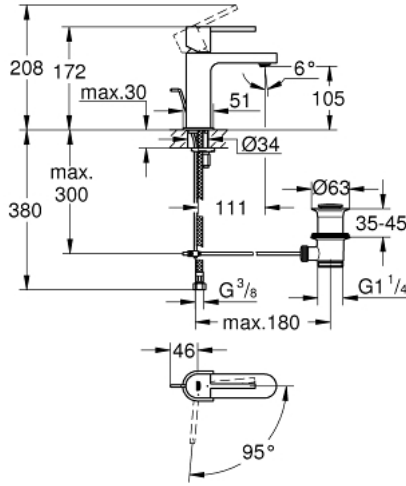

## GROHE PLUS 23 870 003 خلاط حوض بمقبض فردي بقياس 1/2 بوصة مقاس صغير

وصف المنتج:

• اللون: كروم

• تركيب بثقب واحد

• مقبض معدني

• خرطوشة سيراميك 28 مم GROHE SilkMove

• EcoMode - cold water flow in mid-lever position saves energy

• مع محدد درجة حرارة

• لمسة كروم نهائية من GROHE LongLife

• تقنية GROHE EcoJoy لمياه أقل وتدفق ممتاز

• maximum flow rate (at 3 bar): 5 l/min

• مرغي المياه القابل للتعديل GROHE AquaGuide

• نظام التركيب GROHE QuickFix Plus

• مجموعة بالوعة منبثقة 1 1/4"

• خراطيم توصيل مرنة

## GROHE PLUS 23 870 003 خلاط حوض بمقبض فردي بقياس 1/2 بوصة مقاس صغير

قطع الغيار:

- 1: حلقة تركيب (رقم الطلب: 07419000)
- 2: خرطوشة (رقم الطلب: 46580000)
- 3: شداد (رقم الطلب: 46739000)
- 4: فلتر مياه (رقم الطلب: 48449000)
- 5: طقم تركيب ساق (رقم الطلب: 46645000)
- 6: مجموعة تصريف بقياس 1 1/4 بوصة (رقم الطلب: 28910000)
- 6.1: فيشه (رقم الطلب: 07182000)
- 6.2: عامود غير متمركز (رقم الطلب: 07052000)
- 7: عامود غير متمركز\* (رقم الطلب: 07341000)
- 8: مفتاح تحميل\* (رقم الطلب: 19017000)