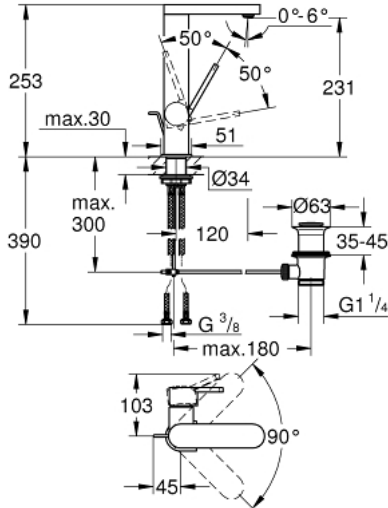

GROHE PLUS 23 851 DC3 خلاط حوض بمقبض فردي بقياس 1/2 بوصة
 مقاس كبير

وصف المنتج

• اللون: supersteel

• تركيب بثقب واحد

• مقبض معدني

• خرطوشة سيراميك 28 مم GROHE SilkMove

• مع محدد درجة حرارة

• لمسة نهائية من GROHE LongLife

• تقنية GROHE EcoJoy لمياه أقل وتدفق ممتاز

• maximum flow rate (at 3 bar): 5 l/min

• مرغي المياه SpeedClean

• مرغي المياه القابل للتعديل GROHE AquaGuide

• نظام تركيب سريع

• صنوبر سهل اللحام يلتف

• منطقة الدوران 90 درجة

• مجموعة بالوعة منبثقة 1 1/4"

• خراطيم توصيل مرنة

GROHE PLUS 23 851 DC3 خلاط حوض بمقبض فردي بقياس 1/2 بوصة
 مقاس كبير

قطع الغيار:

1: خرطوشة (رقم الطلب: 46963000).

2: فلتر مياه (رقم الطلب: 48449000).

3: شداد (رقم الطلب: 46739EN0).

4: تجميع مثبت ساق (رقم الطلب: 48384000).

5: مجموعة تصريف بقياس 1 1/4 بوصة (رقم الطلب: 28910DC0).

5.1: فيشه (رقم الطلب: 07182DC0).

5.2: عامود غير متمركز (رقم الطلب: 07052000).

6: عامود غير متمركز* (رقم الطلب: 07341000).