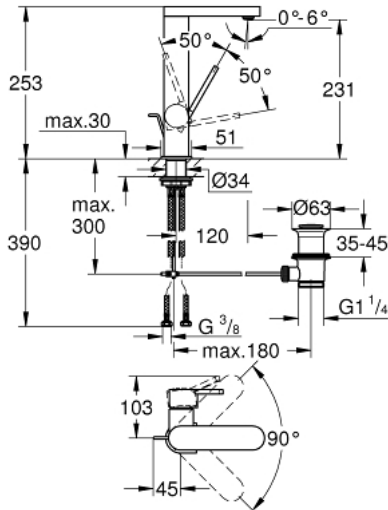

GROHE PLUS 23 851 AL3 خلاط حوض بمقبض فردي بقياس 1/2 بوصة <BR /> مقاس كبير

وصف المنتج:

• اللون: brushed hard graphite

• تركيب بثقب واحد

• مقبض معدني

• خرطوشة سيراميك 28 مم GROHE SilkMove

• مع محدد درجة حرارة

• لمسة نهائية من GROHE LongLife

• تقنية GROHE EcoJoy لمياه أقل وتدفق ممتاز

• maximum flow rate (at 3 bar): 5 l/min

• مرغي المياه SpeedClean

• مرغي المياه القابل للتعديل GROHE AquaGuide

• نظام تركيب سريع

• صنوبر سهل اللحام يلتف

• منطقة الدوران 90 درجة

• مجموعة بالوعة منبثقة 1 1/4"

• خراطيم توصيل مرنة

GROHE PLUS 23 851 AL3 خلاط حوض بمقبض فردي بقياس 1/2 بوصة <BR /> مقاس كبير

قطع الغيار:

1: خرطوشة (46963000 رقم الطلب).

2: فلتر مياه (48449000 رقم الطلب).

3: شداد (46739AL0 رقم الطلب).

4: تجميع مثبت ساق (48384000 رقم الطلب).

5: مجموعة تصريف بقياس 1 1/4 بوصة (28910AL0 رقم الطلب).

5.1: فيشه (07182AL0 رقم الطلب).

5.2: عامود غير متمركز (07052000 رقم الطلب).

6: عامود غير متمركز\* (07341000 رقم الطلب).