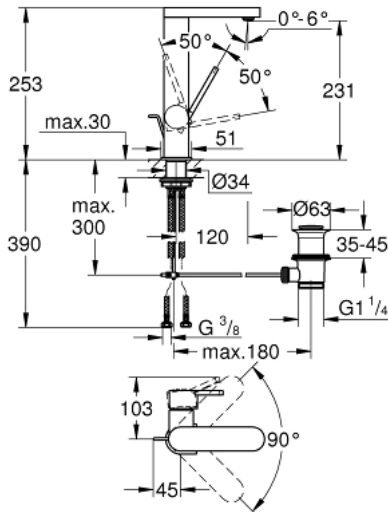

GROHE PLUS 23 851 003 خلاط حوض بمقبض فردي بقياس 1/2 بوصة
 مقاس كبير

وصف المنتج:

• اللون: كروم

• تركيب بثقب واحد

• مقبض معدني

• خرطوشة سيراميك 28 مم GROHE SilkMove

• مع محدد درجة حرارة

• لمسة كروم نهائية من GROHE LongLife

• تقنية GROHE EcoJoy لمياه أقل وتدفق ممتاز

• maximum flow rate (at 3 bar): 5 l/min

• مرغي المياه SpeedClean

• مرغي المياه القابل للتعديل GROHE AquaGuide

• نظام تركيب سريع

• صنوبر سهل اللحام يلتف

• منطقة الدوران 90 درجة

• مجموعة بالوعة منبثقة 1 1/4"

• خراطيم توصيل مرنة

GROHE PLUS 23 851 003 خلط حوض بمقبض فردي بقياس 1/2 بوصة
 مقاس كبير

قطع الغيار:

1: خرطوشة (رقم الطلب: 46963000).

2: فلتر مياه (رقم الطلب: 48449000).

3: شداد (رقم الطلب: 46739000).

4: تجميع مثبت ساق (رقم الطلب: 48384000).

5: مجموعة تصريف بقياس 1 1/4 بوصة (رقم الطلب: 28910000).

5.1: فيشه (رقم الطلب: 07182000).

5.2: عامود غير متمركز (رقم الطلب: 07052000).

6: عامود غير متمركز* (رقم الطلب: 07341000).