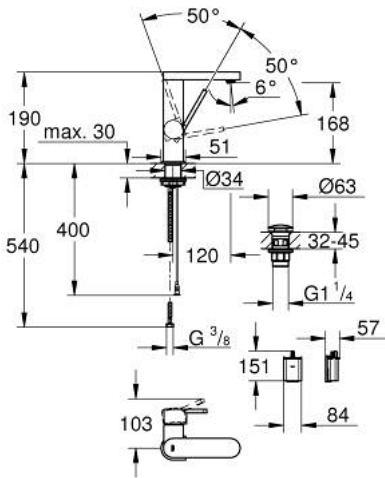

## GROHE PLUS 23 848 003 خلاط حوض بمقبض فردي بقياس 1/2 بوصة مع شاشة لدرجة الحرارة مقاس M

وصف المنتج:

- اللون: كروم
- عرض ملون لدرجة حرارة الماء بضوء مشع
- تركيب بتقب واحد
- مقبض معدني
- بطارية أحادية قلووية 6 فولت، 4 خلايا أحادية
- بطارية خارجية
- خرطوشة سيراميك 28 مم GROHE SilkMove
- مع محدد درجة حرارة
- لمسة كروم نهائية من GROHE LongLife
- تقنية GROHE EcoJoy لمياه أقل وتدفق ممتاز
- مرغي المياه GROHE SpeedClean 5.7 ل/د
- مرغي المياه القابل للتعديل GROHE AquaGuide
- نظام تركيب سريع
- صنوبر سهل اللحام يلتف
- منطقة الدوران 90 درجة
- هيكل سلس مع طقم تصريف فوري بالضغط بقياس 1 1/4 بوصة
- خراطيم توصيل مرنة