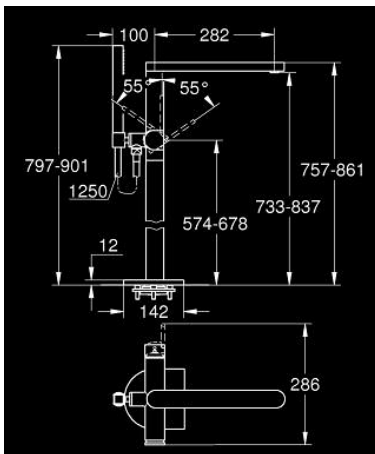

GROHE PLUS 23 846 DC3 خلاط بانيو بمقبض فردي مقاس 1/2 بوصة، مثبت على الأرض

وصف المنتج:

- اللون: supersteel
- 45 984 001
- من دون طقم تركيب
- قلب سيراميك GROHE SilkMove 35 مم
- مع محدد درجة حرارة
- لمسة نهائية من GROHE LongLife
- محول آلي: حمام/دش
- صنوبر بمرغي مياه الرقائقي
- بروز 282 مم
- صمام لارجي مدمج في منفذ الدش بقياس 1/2 بوصة
- بحامل دش
- دش يدوي Euphoria Cube 6.6 لتر/دقيقة
- خرطوم الدش Silverflex 1250 ملم 1/2 بوصة x 1/2 بوصة (28 362)
- محمي من التدفق العكسي
- الحد الأدنى للضغط الموصى به 1.0 بار

GROHE PLUS 23 846 DC3 خلاط بانيو بمقبض فردي مقاس 1/2 بوصة، مثبت على الأرض

قطع الغيار:

1: مقبض (48450DC0 رقم الطلب:-)

2: خرطوشة (46374000 رقم الطلب:-)

3: محول (48451DC0 رقم الطلب:-)

4: فلتر مياه (48009000 رقم الطلب:-)