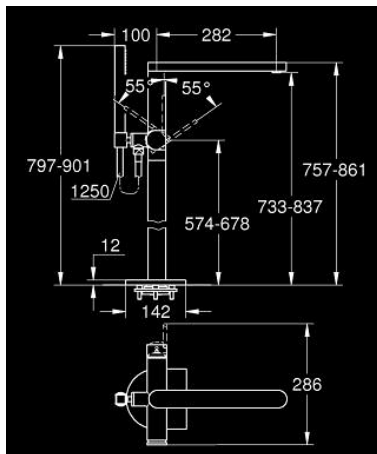

• محول آلي: حمام/دش

• صنوبر بمرغي مياه الرقائقي

• بروز 282 مم

• صمام لارجي مدمج في منفذ الدش بقياس 1/2 بوصة

• بحامل دش

• دش يدوي Euphoria Cube 6.6 لتر/دقيقة

• خرطوم الدش Silverflex 1250 ملم 1/2 بوصة x 1/2 بوصة (28 362)

• محمي من التدفق العكسي

• الحد الأدنى للضغط الموصى به 1.0 بار

GROHE PLUS 23 846 AL3 خلاط بانينو بمقبض فردي مقاس 1/2 بوصة، مثبت على الأرض

قطع الغيار:

1: مقبض (48450AL0 رقم الطلب: -)

2: خرطوشة (46374000 رقم الطلب: -)