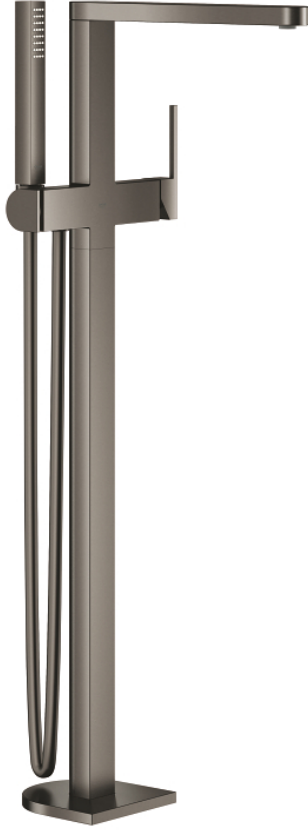

GROHE PLUS 23 846 AL3 خلاط بانيو بمقبض فردي مقاس 1/2 بوصة، مثبت على الأرض

وصف المنتج:

• اللون: brushed hard graphite

• 45 984 001

• من دون طقم تركيب

• قلب سيراميك GROHE SilkMove 35 مم

• مع محدد درجة حرارة

• لمسة نهائية من GROHE LongLife

• محول آلي: حمام/دش

• صنوبر بمرغي مياه الرقائقي

• بروز 282 مم

• صمام لارجي مدمج في منفذ الدش بقياس 1/2 بوصة

• بحامل دش

• دش يدوي Euphoria Cube 6.6 لتر/دقيقة

• خرطوم الدش Silverflex 1250 ملم 1/2 بوصة x 1/2 بوصة (28 362)

• محمي من التدفق العكسي

• الحد الأدنى للضغط الموصى به 1.0 بار

GROHE PLUS 23 846 AL3 خلاط بانينو بمقبض فردي مقاس 1/2 بوصة، مثبت على الأرض

قطع الغيار:

1: مقبض (48450AL0 رقم الطلب: -)

2: خرطوشة (46374000 رقم الطلب: -)