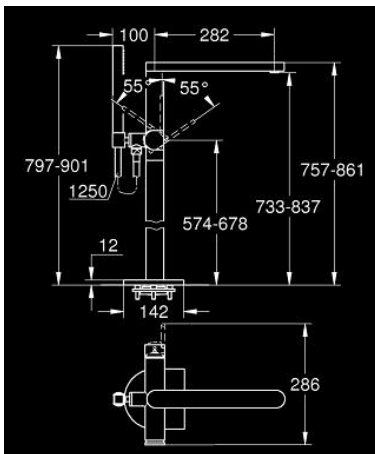

GROHE PLUS 23 846 003 خلاط بانيو بمقبض فردي مقاس 1/2 بوصة، مثبت على الأرض

وصف المنتج:

• اللون: كروم

• 45 984 001

• قلب سيراميك GROHE SilkMove 35 مم

• مع محدد درجة حرارة

• لمسة كروم نهائية من GROHE LongLife

• محول آلي: حمام/دش

• صنوبر بمرغى مياه الرقائق

• بروز 282 مم

• صمام لا رجعي مدمج في منفذ الدش بقياس 1/2 بوصة

• بحامل دش

• دش يدوي Euphoria Cube 6.6 لتر/دقيقة

• خرطوم الدش Silverflex 1250 ملم بوضعة 1/2 بوصة x بوضعة 1/2 بوصة (28 362)

• محمي من التدفق العكسي

• الحد الأدنى للضغط الموصى به 1.0 بار

GROHE PLUS 23 846 003 خلاط بانيو بمقبض فردي مقاس 1/2 بوصة، مثبت على الأرض

قطع الغيار:

1: مقبض (48450000 رقم الطلب:-)

2: خرطوشة (46374000 رقم الطلب:-)