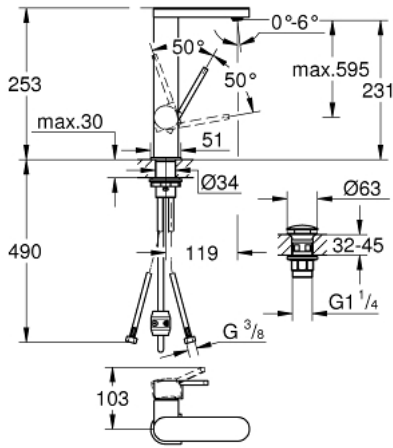

GROHE PLUS 23 844 003 خلاط حوض بمقبض فردي بقياس 1/2 بوصة <BR /> مقاس كبير

وصف المنتج:

• اللون: كروم

• تركيب بثقب واحد

• مقبض معدني

• خرطوشة سيراميك 28 مم GROHE SilkMove

• مع محدد درجة حرارة

• لمسة كروم نهائية من GROHE LongLife

• Easy Docking يتضمن السحب السهل والإرساء السلس للعودة

• هيكل سلس مع طقم تصريف فوري بالضغط بقياس 1 1/4 بوصة

• خراطيم توصيل مرنة

GROHE PLUS 23 844 003 خلاط حوض بمقبض فردي بقياس 1/2 بوصة <BR /> مقاس كبير

قطع الغيار:

1: خرطوشة (رقم الطلب: 46963000).

2: دش قابل للسحب (رقم الطلب: 48454000).

2.1: flow control (رقم الطلب: 1137059990).

3: شداد (رقم الطلب: 46739000).

4: تجميع مثبت ساق (رقم الطلب: 48384000).

5: طقم تصريف بقياس للفتح بالضغط (رقم الطلب: 65807000).