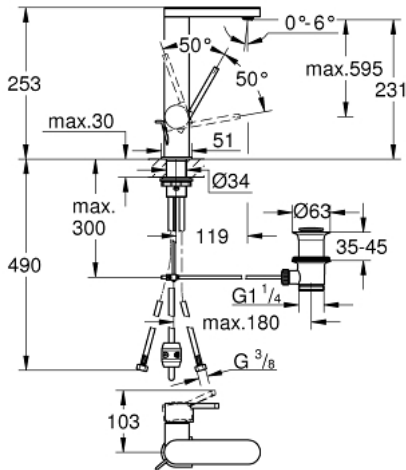

GROHE PLUS 23 843 DC3 خلاط حوض بمقبض فردي بقياس 1/2 بوصة
 مقاس كبير

وصف المنتج

• اللون: supersteel

• تركيب بثقب واحد

• مقبض معدني

• خرطوشة سيراميك 28 مم GROHE SilkMove

• مع محدد درجة حرارة

• لمسة نهائية من GROHE LongLife

• تقنية GROHE EcoJoy لمياه أقل وتدفق ممتاز

• maximum flow rate (at 3 bar): 5 l/min

• مرغي المياه SpeedClean

• مرغي المياه القابل للتعديل GROHE AquaGuide

• نظام تركيب سريع

• الصنبور القابل للسحب

إلى وضع البداية

• noitcnuF Easy Docking يضمن السحب السهل والإرساء السلس للعودة

• مجموعة بالوعة منبثقة 1 1/4"

• خراطيم توصيل مرنة

GROHE PLUS 23 843 DC3 خلاط حوض بمقبض فردي بقياس 1/2 بوصة
 مقاس كبير

قطع الغيار:

- 1: خرطوشة (46963000 رقم الطلب).
- 2: دش قابل للسحب (48454DC0 رقم الطلب).
- 3: شداد (46739EN0 رقم الطلب).
- 4: تجميع مثبت ساق (48384000 رقم الطلب).
- 5: مجموعة تصريف بقياس 1 1/4 بوصة (28910DC0 رقم الطلب).
- 5.1: فيشه (07182DC0 رقم الطلب).
- 5.2: عامود غير متمركز (07052000 رقم الطلب).
- 6: خرطوم دش (48293000 رقم الطلب).
- 7: عامود غير متمركز* (07341000 رقم الطلب).