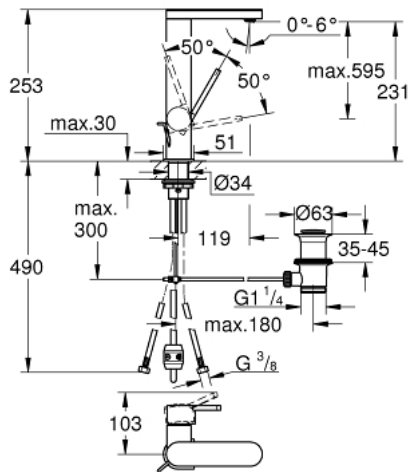

## GROHE PLUS 23 843 AL3 خلاط حوض بمقبض فردي بقياس 1/2 بوصة <BR /> مقاس كبير

وصف المنتج:

• اللون: brushed hard graphite

• تركيب بثقب واحد

• مقبض معدني

• خرطوشة سيراميك 28 مم GROHE SilkMove

• مع محدد درجة حرارة

• إلى وضع البداية

• noitcnuF Easy Docking يضمن السحب السهل والإرساء السلس للعودة

• مجموعة بالوعة منبثقة 1 1/4"

• خراطيم توصيل مرنة

GROHE PLUS 23 843 AL3 خلاط حوض بمقبض فردي بقياس 1/2 بوصة <BR /> مقاس كبير

قطع الغيار:

1: خرطوشة (رقم الطلب: 46963000).

2: دش قابل للسحب (48454AL0 رقم الطلب).

2.1: flow control (رقم الطلب: 1137059990).

3: شداد (رقم الطلب: 46739AL0).

4: تجميع مثبت ساق (رقم الطلب: 48384000).

5: مجموعة تصريف بقياس 1 1/4 بوصة (رقم الطلب: 28910AL0).