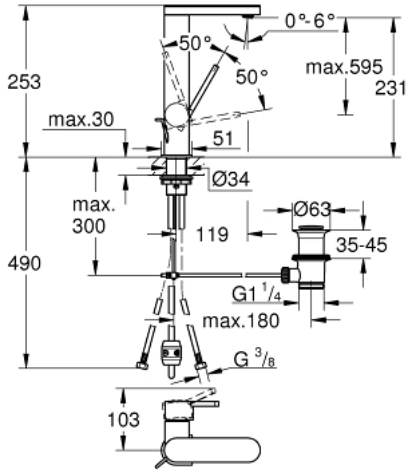

GROHE PLUS 23 843 003 خلاط حوض بمقبض فردي بقياس 1/2 بوصة <BR /> مقاس كبير

وصف المنتج:

• اللون: كروم

• تركيب بثقب واحد

• مقبض معدني

• خرطوشة سيراميك 28 مم GROHE SilkMove

• مع محدد درجة حرارة

• لمسة كروم نهائية من GROHE LongLife

• تقنية GROHE EcoJoy لمياه أقل وتدفق ممتاز

• maximum flow rate (at 3 bar): 5 l/min

• مرغي المياه SpeedClean

• مرغي المياه القابل للتعديل GROHE AquaGuide

• نظام تركيب سريع

• الصنبور القابل للسحب

إلى وضع البداية

• noitcnuf Easy Docking يتضمن السحب السهل والإرساء السلس للعودة

• مجموعة بالوعة منبثقة 1 1/4"

• خراطيم توصيل مرنة

GROHE PLUS 23 843 003 خلاط حوض بمقبض فردي بقياس 1/2 بوصة <BR /> مقاس كبير

قطع الغيار:

1: خرطوشة (رقم الطلب: 46963000).

2: دش قابل للسحب (رقم الطلب: 48454000).

2.1: flow control (رقم الطلب: 1137059990).

3: شداد (رقم الطلب: 46739000).

4: تجميع مثبت ساق (رقم الطلب: 48384000).

5: مجموعة تصريف بقياس 1 1/4 بوصة (رقم الطلب: 28910000).