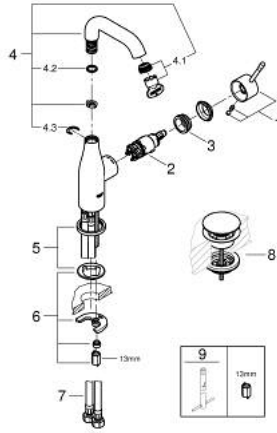

• maximum flow rate (at 3 bar): 5.7 l/min

• مرغي المياه القابل للتعديل GROHE AquaGuide

• نظام التركيب GROHE QuickFix Plus

• الصنوبر الدوار مع مرغي المياه ومحدد التوقف

• smooth body

• طقم تصريف بقابس بالضغط

• خرابطيم توصيل مرنة

• الحد الأدنى للضغط الموصى به 1.0 بار

1/2 M-SIZE خلاط مغسلة بمقبض واحد ESSENCE 23 798 243 1

قطع الغيار:

- 1: مقبض (رقم الطلب: 469192430)
- 2: خرطوشة (رقم الطلب: 46580000)
- 3: screw ring (رقم الطلب: 48591000)
- 4: خلاط أنبوبي (رقم الطلب: 133732430)
- 4.1: فلتر مياه (رقم الطلب: 48270000)
- 4.2: وردة عزل (رقم الطلب: 0128500M)
- 4.3: حلقة الأمان (رقم الطلب: 4826600M)
- 5: غطاء مثقوب من المنتصف (رقم الطلب: 486032430)
- 6: طقم تركيب ساق (رقم الطلب: 46645000)
- 7: خرطوم وصلة (رقم الطلب: 46255000)
- 8: طقم تصريف بقباس للفتح بالضغط (رقم الطلب: 658072430)
- 9: مفتاح تحميل* (رقم الطلب: 19017000)