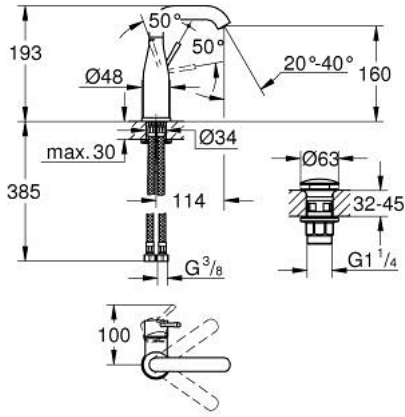

1/2 M-SIZE خلاط مغسلة بمقبض واحد ESSENCE 23 798 243 1

وصف المنتج

• اللون: Matte Black

• تركيب بثقب واحد

• مقبض معدني

• خرطوشة سيراميك 28 مم GROHE SilkMove

• مع محدد درجة حرارة

• تقنية GROHE EcoJoy لمياه أقل وتدفق ممتاز

• maximum flow rate (at 3 bar): 5.7 l/min

• مرغي المياه القابل للتعديل GROHE AquaGuide

• نظام التركيب GROHE QuickFix Plus

• الصنوبر الدوار مع مرغي المياه ومحدد التوقف

• smooth body

• طقم تصريف بقابس بالضغط

• خرابطيم توصيل مرنة

• الحد الأدنى للضغط الموصى به 1.0 بار

1/2 M-SIZE خلاط مغسلة بمقبض واحد ESSENCE 23 798 243 1

قطع الغيار:

- 1: مقبض (رقم الطلب: 469192430)
- 2: خرطوشة (رقم الطلب: 46580000)
- 3: screw ring (رقم الطلب: 48591000)
- 4: خلاط أنبوبي (رقم الطلب: 133732430)
- 4.1: فلتر مياه (رقم الطلب: 48270000)
- 4.2: وردة عزل (رقم الطلب: 0128500M)
- 4.3: حلقة الأمان (رقم الطلب: 4826600M)
- 5: غطاء مثقوب من المنتصف (رقم الطلب: 486032430)
- 6: طقم تركيب ساق (رقم الطلب: 46645000)
- 7: خرطوم وصلة (رقم الطلب: 46255000)
- 8: طقم تصريف بقباس للفتح بالضغط (رقم الطلب: 658072430)
- 9: مفتاح تحميل* (رقم الطلب: 19017000)