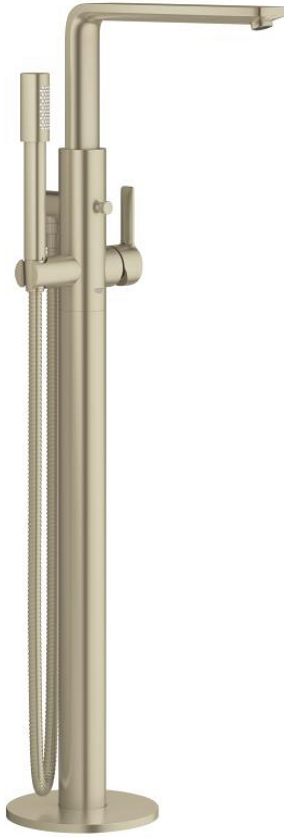

LINEARE 23 792 EN1 خلاط بانيو بمقبض فردي مقاس 1/2 بوصة، مثبت على الأرض

وصف المنتج:

• اللون: brushed nickel

• 45 984

• من دون طقم تركيب

• قلب سيراميك GROHE SilkMove 35 مم

• مع محدد درجة حرارة

• لمسة نهائية من GROHE LongLife

• محول آلي: حمام/دش

• الصنبور الدوار مع مرغي المياه ومحدد التوقف

• بروز 271 مم

• صمام لارجي مدمج في منفذ الدش بقياس 1/2 بوصة

• بحامل دش

• metal stick hand shower

• خرطوم الدش 1250 مم

• محمي من التدفق العكسي

• الحد الأدنى للضغط الموصى به 1.0 بار

LINEARE 23 792 EN1 خلاط بانيو بمقبض فردي مقاس 1/2 بوصة، مثبت على الأرض

قطع الغيار:

1: مقبض (46983EN0 رقم الطلب):

2: خرطوشة (46374000 رقم الطلب):

3: فلتر مياه (13941EN0 رقم الطلب):