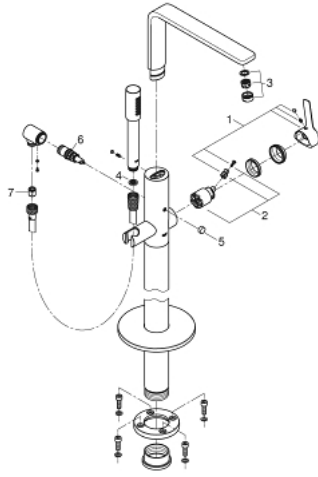

LINEARE 23 792 EN1 خلاط بانيو بمقبض فردي مقاس 1/2 بوصة، مثبت على الأرض

وصف المنتج:

• اللون: brushed nickel

• 45 984

• من دون طقم تركيب

• قلب سيراميك GROHE SilkMove 35 مم

• مع محدد درجة حرارة

• لمسة نهائية من GROHE LongLife

• محول آلي: حمام/دش

• الصنبور الدوار مع مرغي المياه ومحدد التوقف

• بروز 271 مم

• صمام لارجي مدمج في منفذ الدش بقياس 1/2 بوصة

• بحامل دش

• metal stick hand shower

• خرطوم الدش 1250 مم

• محمي من التدفق العكسي

• الحد الأدنى للضغط الموصى به 1.0 بار

LINEARE 23 792 EN1 خلاط بانيو بمقبض فردي مقاس 1/2 بوصة، مثبت على الأرض

قطع الغيار:

1: مقبض (46983EN0 رقم الطلب):

2: خرطوشة (46374000 رقم الطلب):

3: فلتر مياه (13941EN0 رقم الطلب):