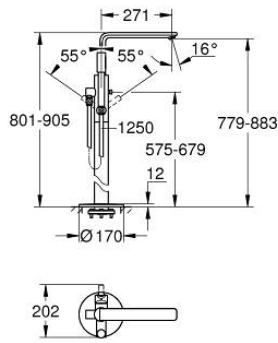

LINEARE 23 792 EN1 خلاط بانيو بمقبض فردي مقاس 1/2 بوصة، مثبت على الأرض

وصف المنتج:

• اللون: brushed nickel

• 45 984

• من دون طقم تركيب

• قلب سيراميك GROHE SilkMove 35 مم

• مع محدد درجة حرارة

• لمسة نهائية من GROHE LongLife

• محول آلي: حمام/دش

• الصنبور الدوار مع مرغي المياه ومحدد التوقف

• بروز 271 مم

• صمام لارجي مدمج في منفذ الدش بقياس 1/2 بوصة

• بحامل دش

• metal stick hand shower

• خرطوم الدش 1250 مم

• محمي من التدفق العكسي

• الحد الأدنى للضغط الموصى به 1.0 بار

LINEARE 23 792 EN1 خلاط بانيو بمقبض فردي مقاس 1/2 بوصة، مثبت على الأرض

قطع الغيار:

1: مقبض (46983EN0 رقم الطلب):

2: خرطوشة (46374000 رقم الطلب):

3: فلتر مياه (13941EN0 رقم الطلب):