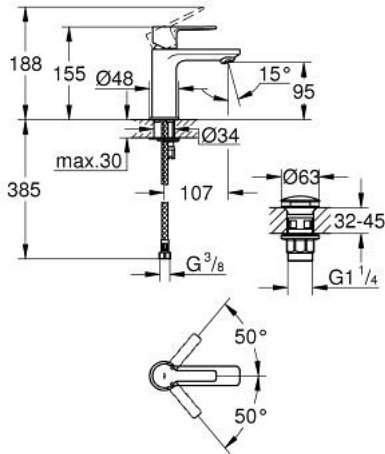

LINEARE 23 791 243 1
حجم XS خلاط حوض بمقبض فردي بقياس 1/2 بوصة

وصف المنتج:

• اللون: Matte Black

• تركيب بثقب واحد

• مقبض معدني

• خرطوشة سيراميك 28 مم GROHE SilkMove

• مع محدد درجة حرارة

• تقنية GROHE EcoJoy للمياه أقل وتدفق ممتاز

• maximum flow rate (at 3 bar): 5 l/min

• مرغي المياه SpeedClean

• نظام التركيب GROHE QuickFix Plus

• هيكل سلس مع طقم تصريف فوري بالضغط بقياس 1 1/4 بوصة

• خراطيم توصيل مرنة

1 243 791 LINEARE خلاط حوض بمقبض فردي بقياس 1/2 بوصة
حجم XS

قطع الغيار:

1: lever (رقم الطلب: 469802430)

2: غطاء (رقم الطلب: 465812430)

3: حلقة تركيب (رقم الطلب: 07419000)

4: خرطوشة (رقم الطلب: 46580000)

5: فلتر مياه (رقم الطلب: 481592430)

6: طقم تركيب ساق (رقم الطلب: 46645000)

7: طقم تصريف بقباس للفتح بالضغط (رقم الطلب: 658072430)

8: مفتاح تحميل* (رقم الطلب: 19017000)

* إكسسوارات* اختيارية*