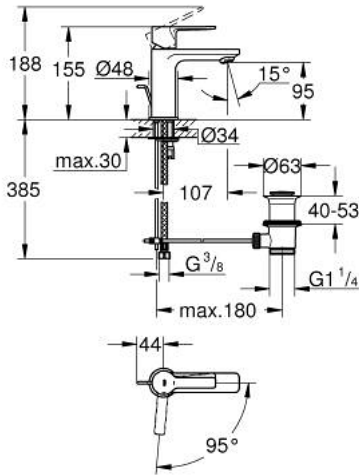

1 243 790 23 LINEARE خلاط حوض بمقبض فردي بقياس 1/2 بوصة
حجم XS

وصف المنتج:

• اللون: Matte Black

• تركيب بثقب واحد

• مقبض معدني

• خرطوشة سيراميك 28 مم GROHE SilkMove

• EcoMode - cold water flow in mid-lever position saves energy

• مع محدد درجة حرارة

• تقنية GROHE EcoJoy لمياه أقل وتدفق ممتاز

• maximum flow rate (at 3 bar): 5 l/min

• مرغي المياه SpeedClean

• نظام التركيب GROHE QuickFix Plus

• مجموعة بالوعة منبتقة 1 1/4"

• خراطيم توصيل مرنة

خطاط حوض بمقبض فردي بقياس 1/2 بوصة حجم XS

قطع الغيار:

- 1: مقبض (رقم الطلب: 469812430)
 - 2: غطاء (رقم الطلب: 465812430)
 - 3: حلقة تركيب (رقم الطلب: 07419000)
 - 4: خرطوشة (رقم الطلب: 46580000)
 - 5: فلتر مياه (رقم الطلب: 481592430)
 - 6: lift rod (رقم الطلب: 46739KU0)
 - 7: طقم تركيب ساق (رقم الطلب: 46645000)
 - 8: مجموعة تصريف بقياس 1 1/4 بوصة (رقم الطلب: 289102430)
 - 8.1: فيشه (رقم الطلب: 071822430)
 - 8.2: عامود غير متمركز (رقم الطلب: 07052000)
 - 9: مفتاح تحميل* (رقم الطلب: 19017000)
 - 10: عامود غير متمركز* (رقم الطلب: 07341000)
- * إكسسوارات اختيارية