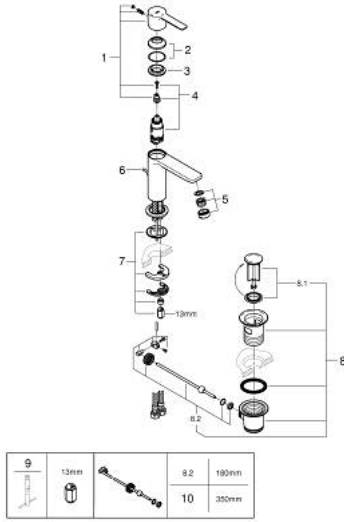

1 243 790 23 LINEARE خلاط حوض بمقبض فردي بقياس 1/2 بوصة
حجم XS

وصف المنتج:

• اللون: Matte Black

• تركيب بثقب واحد

• مقبض معدني

• خرطوشة سيراميك 28 مم GROHE SilkMove

• EcoMode - cold water flow in mid-lever position saves energy

• مع محدد درجة حرارة

• تقنية GROHE EcoJoy لمياه أقل وتدفق ممتاز

• maximum flow rate (at 3 bar): 5 l/min

• مرغي المياه SpeedClean

• نظام التركيب GROHE QuickFix Plus

• مجموعة بالوعة منبتقة 1 1/4"

• خراطيم توصيل مرنة

خطاط حوض بمقبض فردي بقياس 1/2 بوصة حجم XS

قطع الغيار:

- 1: مقبض (رقم الطلب: 469812430)
 - 2: غطاء (رقم الطلب: 465812430)
 - 3: حلقة تركيب (رقم الطلب: 07419000)
 - 4: خرطوشة (رقم الطلب: 46580000)
 - 5: فلتر مياه (رقم الطلب: 481592430)
 - 6: lift rod (رقم الطلب: 46739KU0)
 - 7: طقم تركيب ساق (رقم الطلب: 46645000)
 - 8: مجموعة تصريف بقياس 1 1/4 بوصة (رقم الطلب: 289102430)
 - 8.1: فيشه (رقم الطلب: 071822430)
 - 8.2: عامود غير متمركز (رقم الطلب: 07052000)
 - 9: مفتاح تحميل* (رقم الطلب: 19017000)
 - 10: عامود غير متمركز* (رقم الطلب: 07341000)
- * إكسسوارات اختيارية