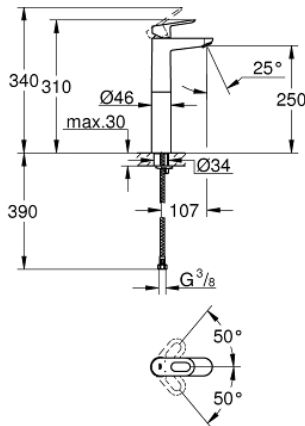

BAULOOP 23 764 000 خلاط حوض بمقبض فردي بقياس 1/2 بوصة
مقاس كبير للغاية

وصف المنتج:

- اللون: كروم
- تركيب بثقب واحد
- للمغاسل ذاتية الوقوف
- مقبض معدني
- قلب سيراميك GROHE SmoothControl 28 مم
- لمسة كروم نهائية من GROHE LongLife
- تقنية GROHE EcoJoy لمياه أقل وتدفق ممتاز
- maximum flow rate (at 3 bar): 5 l/min
- نظام تركيب سريع
- smooth body
- خراطيم توصيل مرنة

BAULOOP 23 764 000 خلاط حوض بمقبض فردي بقياس 1/2 بوصة
مقاس كبير للغاية

قطع الغيار:

1: مقبض (رقم الطلب: 46695000)

2: حلقة تركيب (رقم الطلب: 46715000)

3: خرطوشة (رقم الطلب: 46580000)

4: فلتر مياه (رقم الطلب: 48159000)

5: طقم تركيب ساق (رقم الطلب: 46249000)

6: مفتاح تحميل* (رقم الطلب: 19017000)

* إكسسوارات* اختيارية*