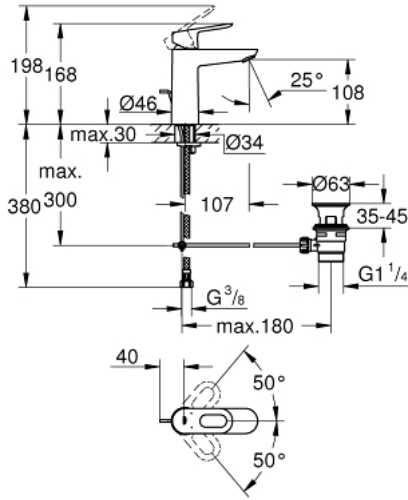

1/2 M-SIZE خلاط مغسلة بمقبض واحد BAULOOP 23 762 000

وصف المنتج

• اللون: كروم

• تركيب بثقب واحد

• مقبض معدني

• قلب سيراميك GROHE SmoothControl 28 مم

• لمسة كروم نهائية من GROHE LongLife

• تقنية GROHE EcoJoy لمياه أقل وتدفق ممتاز

• maximum flow rate (at 3 bar): 5 l/min

• نظام تركيب سريع

• مجموعة تصريف المياه البلاستيكية بقياس 1 1/4 بوصة

• خراطيم توصيل مرنة

BAULOOP 23 762 000 خلاط مغسلة بمقبض واحد 1/2 M-SIZE

قطع الغيار:

- 1: مقبض (رقم الطلب: 46695000)
- 2: حلقة تركيب (رقم الطلب: 46715000)
- 3: خرطوشة (رقم الطلب: 46580000)
- 4: شداد (رقم الطلب: 46739000)
- 5: فلتر مياه (رقم الطلب: 48159000)
- 6: طقم تركيب ساق (رقم الطلب: 46249000)
- 7: مجموعة تصريف بقياس 1 1/4 بوصة (رقم الطلب: 28910000)
- 7.1: فيشه (رقم الطلب: 07182000)
- 7.2: عامود غير متمركز (رقم الطلب: 07052000)
- 8: عامود غير متمركز* (رقم الطلب: 07341000)
- 9: مفتاح تحميل* (رقم الطلب: 19017000)