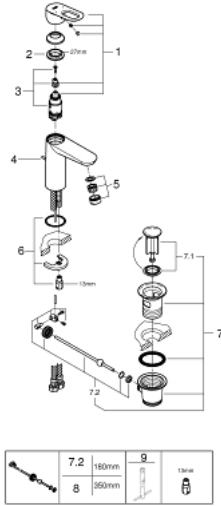

1/2 M-SIZE خلاط مغسلة بمقبض واحد BAULOOP 23 762 000

وصف المنتج

• اللون: كروم

• تركيب بثقب واحد

• مقبض معدني

• قلب سيراميك GROHE SmoothControl 28 مم

• لمسة كروم نهائية من GROHE LongLife

• تقنية GROHE EcoJoy لمياه أقل وتدفق ممتاز

• maximum flow rate (at 3 bar): 5 l/min

• نظام تركيب سريع

• مجموعة تصريف المياه البلاستيكية بقياس 1 1/4 بوصة

• خراطيم توصيل مرنة

BAULOOP 23 762 000 خلاط مغسلة بمقبض واحد 1/2 M-SIZE

قطع الغيار:

- 1: مقبض (رقم الطلب: 46695000)
- 2: حلقة تركيب (رقم الطلب: 46715000)
- 3: خرطوشة (رقم الطلب: 46580000)
- 4: شداد (رقم الطلب: 46739000)
- 5: فلتر مياه (رقم الطلب: 48159000)
- 6: طقم تركيب ساق (رقم الطلب: 46249000)
- 7: مجموعة تصريف بقياس 1 1/4 بوصة (رقم الطلب: 28910000)
- 7.1: فيشه (رقم الطلب: 07182000)
- 7.2: عامود غير متمركز (رقم الطلب: 07052000)
- 8: عامود غير متمركز* (رقم الطلب: 07341000)
- 9: مفتاح تحميل* (رقم الطلب: 19017000)