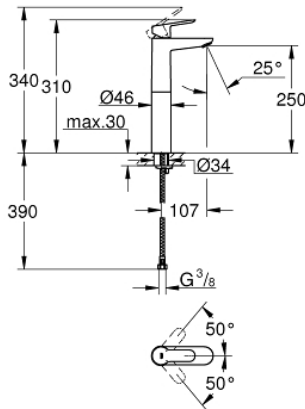

BAUEDGE 23 761 000 خلاط حوض بمقبض فردي بقياس 1/2 بوصة
مقاس كبير للغاية

وصف المنتج:

- اللون: كروم
- تركيب بثقب واحد
- للمغاسل ذاتية الوقوف
- مقبض معدني
- قلب سيراميك GROHE SmoothControl 28 مم
- لمسة كروم نهائية من GROHE LongLife
- تقنية GROHE EcoJoy لمياه أقل وتدفق ممتاز
- maximum flow rate (at 3 bar): 5 l/min
- نظام تركيب سريع
- smooth body
- خراطيم توصيل مرنة

BAUEDGE 23 761 000 خلاط حوض بمقبض فردي بقياس 1/2 بوصة
مقاس كبير للغاية

قطع الغيار:

1: مقبض (رقم الطلب: 46697000)

2: حلقة تركيب (رقم الطلب: 46715000)

3: خرطوشة (رقم الطلب: 46580000)

4: فلتر مياه (رقم الطلب: 48159000)

5: طقم تركيب ساق (رقم الطلب: 46249000)

6: مفتاح تحميل* (رقم الطلب: 19017000)

* إكسسوارات* اختيارية*