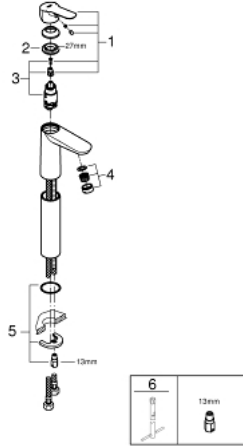

BAUEDGE 23 761 000 خلاط حوض بمقبض فردي بقياس 1/2 بوصة
مقاس كبير للغاية

وصف المنتج:

- اللون: كروم
- تركيب بثقب واحد
- للمغاسل ذاتية الوقوف
- مقبض معدني
- قلب سيراميك GROHE SmoothControl 28 مم
- لمسة كروم نهائية من GROHE LongLife
- تقنية GROHE EcoJoy لمياه أقل وتدفق ممتاز
- maximum flow rate (at 3 bar): 5 l/min
- نظام تركيب سريع
- smooth body
- خراطيم توصيل مرنة

BAUEDGE 23 761 000 خلاط حوض بمقبض فردي بقياس 1/2 بوصة
مقاس كبير للغاية

قطع الغيار:

1: مقبض (رقم الطلب: 46697000)

2: حلقة تركيب (رقم الطلب: 46715000)

3: خرطوشة (رقم الطلب: 46580000)

4: فلتر مياه (رقم الطلب: 48159000)

5: طقم تركيب ساق (رقم الطلب: 46249000)

6: مفتاح تحميل* (رقم الطلب: 19017000)

* إكسسوارات* اختيارية*