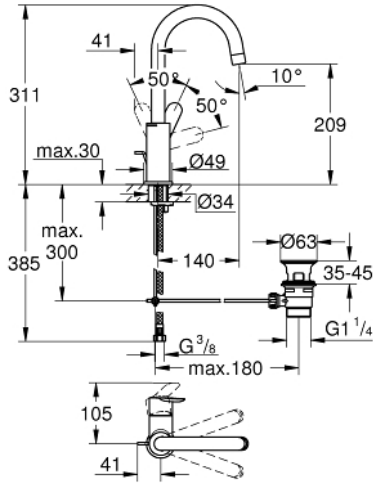

BAUEDGE 23 760 000 خلاط حوض بمقبض فردي بقياس 1/2 بوصة
 مقاس كبير

وصف المنتج

- اللون: كروم
- تركيب بثقب واحد
- مقبض معدني
- قلب سيراميك GROHE SmoothControl 28 مم
- لمسة كروم نهائية من GROHE LongLife
- تقنية GROHE EcoJoy لمياه أقل وتدفق ممتاز
- maximum flow rate (at 3 bar): 5 l/min
- نظام تركيب سريع
- صنوبر أنبوبي قابل للدوران
- مجموعة تصريف المياه البلاستيكية بقياس 1 1/4 بوصة
- خراطيم توصيل مرنة

BAUEDGE 23 760 000 خلاط حوض بمقبض فردي بقياس 1/2 بوصة
 مقاس كبير

قطع الغيار:

- 1: مقبض (رقم الطلب: 46812000)
- 2: غطاء (رقم الطلب: 46581000)
- 3: حلقة تركيب (رقم الطلب: 46715000)
- 4: خرطوشة (رقم الطلب: 46580000)
- 5: فلتر مياه (رقم الطلب: 13935000)
- 6: حلقة الأمان (رقم الطلب: 4825700M)
- 7: شداد (رقم الطلب: 46739000)
- 8: طقم تركيب ساق (رقم الطلب: 46249000)
- 9: مجموعة تصريف بقياس 1 1/4 بوصة (رقم الطلب: 28910000)
- 9.1: فيشه (رقم الطلب: 07182000)
- 9.2: عامود غير متمركز (رقم الطلب: 07052000)
- 10: عامود غير متمركز* (رقم الطلب: 07341000)
- 11: مفتاح تحميل* (رقم الطلب: 19017000)