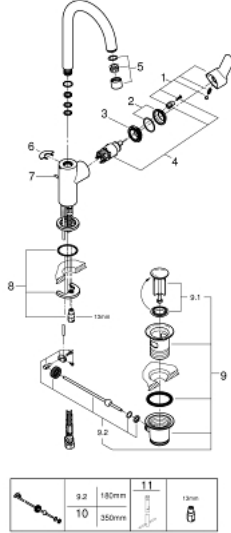

BAUEDGE 23 760 000 خلاط حوض بمقبض فردي بقياس 1/2 بوصة
 مقاس كبير

وصف المنتج

- اللون: كروم
- تركيب بثقب واحد
- مقبض معدني
- قلب سيراميك GROHE SmoothControl 28 مم
- لمسة كروم نهائية من GROHE LongLife
- تقنية GROHE EcoJoy لمياه أقل وتدفق ممتاز
- maximum flow rate (at 3 bar): 5 l/min
- نظام تركيب سريع
- صنوبر أنبوبي قابل للدوران
- مجموعة تصريف المياه البلاستيكية بقياس 1 1/4 بوصة
- خراطيم توصيل مرنة

BAUEDGE 23 760 000 خلاط حوض بمقبض فردي بقياس 1/2 بوصة
 مقاس كبير

قطع الغيار:

- 1: مقبض (رقم الطلب: 46812000)
- 2: غطاء (رقم الطلب: 46581000)
- 3: حلقة تركيب (رقم الطلب: 46715000)
- 4: خرطوشة (رقم الطلب: 46580000)
- 5: فلتر مياه (رقم الطلب: 13935000)
- 6: حلقة الأمان (رقم الطلب: 4825700M)
- 7: شداد (رقم الطلب: 46739000)
- 8: طقم تركيب ساق (رقم الطلب: 46249000)
- 9: مجموعة تصريف بقياس 1 1/4 بوصة (رقم الطلب: 28910000)
- 9.1: فيشه (رقم الطلب: 07182000)
- 9.2: عامود غير متمركز (رقم الطلب: 07052000)
- 10: عامود غير متمركز* (رقم الطلب: 07341000)
- 11: مفتاح تحميل* (رقم الطلب: 19017000)