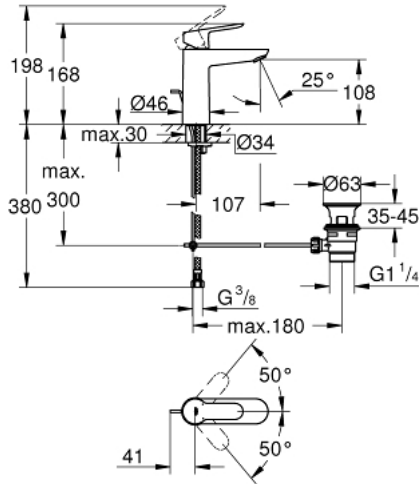

1/2 M-SIZE خلاط مغسلة بمقبض واحد BAUEDGE 23 758 000

وصف المنتج

• اللون: كروم

• تركيب بثقب واحد

• مقبض معدني

• قلب سيراميك GROHE SmoothControl 28 مم

• لمسة كروم نهائية من GROHE LongLife

• تقنية GROHE EcoJoy للمياه أقل وتدفق ممتاز

• maximum flow rate (at 3 bar): 5 l/min

• نظام تركيب سريع

• مجموعة تصريف المياه البلاستيكية بقياس 1 1/4 بوصة

• خراطيم توصيل مرنة

1/2 M-SIZE خلاط مغسلة بمقبض واحد BAUEDGE 23 758 000

قطع الغيار:

- 1: مقبض (رقم الطلب: 46697000)
- 2: حلقة تركيب (رقم الطلب: 46715000)
- 3: خرطوشة (رقم الطلب: 46580000)
- 4: شداد (رقم الطلب: 46739000)
- 5: فلتر مياه (رقم الطلب: 48159000)
- 6: طقم تركيب ساق (رقم الطلب: 46249000)
- 7: مجموعة تصريف بقياس 1 1/4 بوصة (رقم الطلب: 28910000)
- 7.1: فيشه (رقم الطلب: 07182000)
- 7.2: عامود غير متمركز (رقم الطلب: 07052000)
- 8: عامود غير متمركز* (رقم الطلب: 07341000)
- 9: مفتاح تحميل* (رقم الطلب: 19017000)