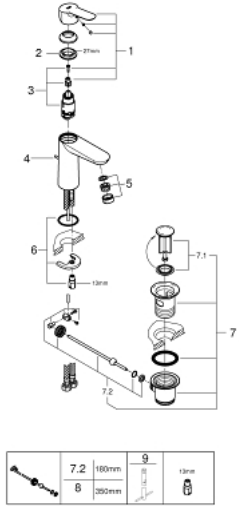

1/2 M-SIZE خلاط مغسلة بمقبض واحد BAUEDGE 23 758 000

وصف المنتج

• اللون: كروم

• تركيب بثقب واحد

• مقبض معدني

• قلب سيراميك GROHE SmoothControl 28 مم

• لمسة كروم نهائية من GROHE LongLife

• تقنية GROHE EcoJoy للمياه أقل وتدفق ممتاز

• maximum flow rate (at 3 bar): 5 l/min

• نظام تركيب سريع

• مجموعة تصريف المياه البلاستيكية بقياس 1 1/4 بوصة

• خراطيم توصيل مرنة

1/2 M-SIZE خلاط مغسلة بمقبض واحد BAUEDGE 23 758 000

قطع الغيار:

- 1: مقبض (رقم الطلب: 46697000)
- 2: حلقة تركيب (رقم الطلب: 46715000)
- 3: خرطوشة (رقم الطلب: 46580000)
- 4: شداد (رقم الطلب: 46739000)
- 5: فلتر مياه (رقم الطلب: 48159000)
- 6: طقم تركيب ساق (رقم الطلب: 46249000)
- 7: مجموعة تصريف بقياس 1 1/4 بوصة (رقم الطلب: 28910000)
- 7.1: فيشه (رقم الطلب: 07182000)
- 7.2: عامود غير متمركز (رقم الطلب: 07052000)
- 8: عامود غير متمركز* (رقم الطلب: 07341000)
- 9: مفتاح تحميل* (رقم الطلب: 19017000)