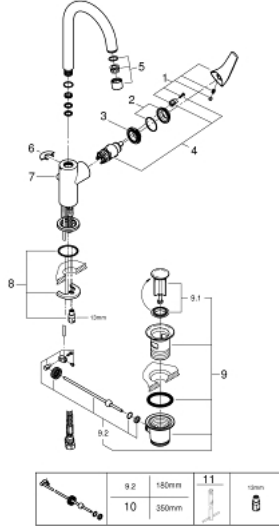

BAUFLOW 23 753 000 خلاط حوض بمقبض فردي بقياس 1/2 بوصة
 مقاس كبير

وصف المنتج

- اللون: كروم
- تركيب بثقب واحد
- مقبض معدني
- قلب سيراميك GROHE SmoothControl 28 مم
- لمسة كروم نهائية من GROHE LongLife
- تقنية GROHE EcoJoy لمياه أقل وتدفق ممتاز
- maximum flow rate (at 3 bar): 5 l/min
- نظام تركيب سريع
- صنوبر أنبوبي قابل للدوران
- مجموعة تصريف المياه البلاستيكية بقياس 1 1/4 بوصة
- خراطيم توصيل مرنة

BAUFLOW 23 753 000 خلاط حوض بمقبض فردي بقياس 1/2 بوصة
 مقاس كبير

قطع الغيار:

- 1: مقبض (رقم الطلب: 46771000)
 - 2: غطاء (رقم الطلب: 46581000)
 - 3: حلقة تركيب (رقم الطلب: 46715000)
 - 4: خرطوشة (رقم الطلب: 46580000)
 - 5: فلتر مياه (رقم الطلب: 13935000)
 - 6: حلقة الأمان (رقم الطلب: 4825700M)
 - 7: شداد (رقم الطلب: 06329000)
 - 8: طقم تركيب ساق (رقم الطلب: 46249000)
 - 9: مجموعة تصريف بقياس 1 1/4 بوصة (رقم الطلب: 28910000)
 - 9.1: فيشه (رقم الطلب: 07182000)
 - 9.2: عامود غير متمركز (رقم الطلب: 07052000)
 - 10: عامود غير متمركز* (رقم الطلب: 07341000)
 - 11: مفتاح تحميل* (رقم الطلب: 19017000)
- * إكسسوارات اختيارية*