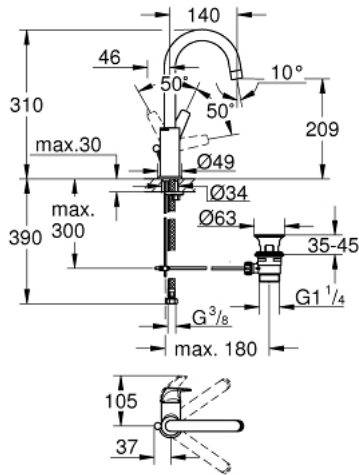

BAUFLOW 23 753 000 خلاط حوض بمقبض فردي بقياس 1/2 بوصة
 مقاس كبير

وصف المنتج

- اللون: كروم
- تركيب بثقب واحد
- مقبض معدني
- قلب سيراميك GROHE SmoothControl 28 مم
- لمسة كروم نهائية من GROHE LongLife
- تقنية GROHE EcoJoy لمياه أقل وتدفق ممتاز
- maximum flow rate (at 3 bar): 5 l/min
- نظام تركيب سريع
- صنوبر أنبوبي قابل للدوران
- مجموعة تصريف المياه البلاستيكية بقياس 1 1/4 بوصة
- خراطيم توصيل مرنة

BAUFLOW 23 753 000 خلاط حوض بمقبض فردي بقياس 1/2 بوصة
 مقاس كبير

قطع الغيار:

- 1: مقبض (رقم الطلب: 46771000)
 - 2: غطاء (رقم الطلب: 46581000)
 - 3: حلقة تركيب (رقم الطلب: 46715000)
 - 4: خرطوشة (رقم الطلب: 46580000)
 - 5: فلتر مياه (رقم الطلب: 13935000)
 - 6: حلقة الأمان (رقم الطلب: 4825700M)
 - 7: شداد (رقم الطلب: 06329000)
 - 8: طقم تركيب ساق (رقم الطلب: 46249000)
 - 9: مجموعة تصريف بقياس 1 1/4 بوصة (رقم الطلب: 28910000)
 - 9.1: فيشه (رقم الطلب: 07182000)
 - 9.2: عامود غير متمركز (رقم الطلب: 07052000)
 - 10: عامود غير متمركز* (رقم الطلب: 07341000)
 - 11: مفتاح تحميل* (رقم الطلب: 19017000)
- * إكسسوارات اختيارية*