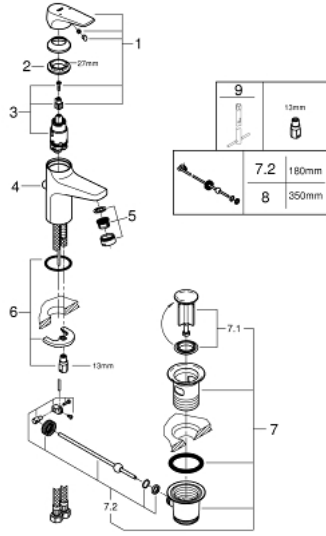

BAUFLOW 23 751 000 خلاط حوض بمقبض فردي بقياس 1/2 بوصة مقاس صغير

وصف المنتج:

- اللون: كروم
- تركيب بثقب واحد
- مقبض معدني
- قلب سيراميك GROHE SmoothControl 28 مم
- لمسة كروم نهائية من GROHE LongLife
- تقنية GROHE EcoJoy لمياه أقل وتدفق ممتاز
- maximum flow rate (at 3 bar): 5 l/min
- نظام تركيب سريع
- مجموعة تصريف المياه البلاستيكية بقياس 1 1/4 بوصة
- خراطيم توصيل مرنة

مقاس صغير BAUFLOW 23 751 000 خلاط حوض بمقبض فردي بقياس 1/2 بوصة

قطع الغيار:

- 1: مقبض (رقم الطلب: 46701000)
- 2: حلقة تركيب (رقم الطلب: 46715000)
- 3: خرطوشة (رقم الطلب: 46580000)
- 4: شداد (رقم الطلب: 06329000)
- 5: فلتر مياه (رقم الطلب: 48159000)
- 6: طقم تركيب ساق (رقم الطلب: 46249000)
- 7: مجموعة تصريف بقياس 1 1/4 بوصة (رقم الطلب: 28910000)
- 7.1: فيشه (رقم الطلب: 07182000)
- 7.2: عامود غير متمركز (رقم الطلب: 07052000)
- 8: عامود غير متمركز* (رقم الطلب: 07341000)
- 9: مفتاح تحميل* (رقم الطلب: 19017000)