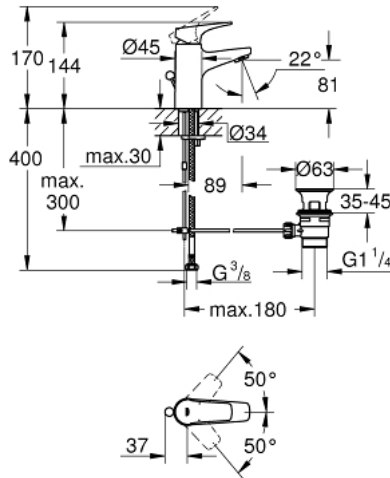

BAUFLOW 23 751 000 خلاط حوض بمقبض فردي بقياس 1/2 بوصة مقاس صغير

وصف المنتج:

- اللون: كروم
- تركيب بثقب واحد
- مقبض معدني
- قلب سيراميك GROHE SmoothControl 28 مم
- لمسة كروم نهائية من GROHE LongLife
- تقنية GROHE EcoJoy لمياه أقل وتدفق ممتاز
- maximum flow rate (at 3 bar): 5 l/min
- نظام تركيب سريع
- مجموعة تصريف المياه البلاستيكية بقياس 1 1/4 بوصة
- خراطيم توصيل مرنة

مقاس صغير BAUFLOW 23 751 000 خلاط حوض بمقبض فردي بقياس 1/2 بوصة

قطع الغيار:

- 1: مقبض (رقم الطلب: 46701000)
- 2: حلقة تركيب (رقم الطلب: 46715000)
- 3: خرطوشة (رقم الطلب: 46580000)
- 4: شداد (رقم الطلب: 06329000)
- 5: فلتر مياه (رقم الطلب: 48159000)
- 6: طقم تركيب ساق (رقم الطلب: 46249000)
- 7: مجموعة تصريف بقياس 1 1/4 بوصة (رقم الطلب: 28910000)
- 7.1: فيشه (رقم الطلب: 07182000)
- 7.2: عامود غير متمركز (رقم الطلب: 07052000)
- 8: عامود غير متمركز* (رقم الطلب: 07341000)
- 9: مفتاح تحميل* (رقم الطلب: 19017000)