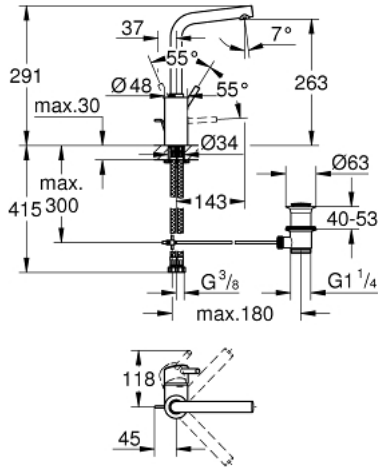

CONCETTO 23 739 002 خلاط حوض بمقبض فردي بقياس 1/2 بوصة
 مقاس كبير

وصف المنتج

• اللون: كروم

• تركيب بثقب واحد

• مقبض معدني

• قلب سيراميك GROHE SilkMove 35 مم

• محدد معدل تدفق قابل للتعديل

• لمسة كروم نهائية من GROHE LongLife

• تقنية GROHE EcoJoy لمياه أقل وتدفق ممتاز

• maximum flow rate (at 3 bar): 5 l/min

• نظام تركيب GROHE FastFixation

• صنوبر أنبوبي قابل للدوران بمحدد التوقف

• منطقة دوار قابلة للتعديل 360° / 150° / 0°

• مجموعة بالوعة منبتقة 1 1/4"

• خرطوم توصيل مرنة

• محدد درجة الحرارة الاختياري بالرقم المرجعي 46 375

• الحد الأدنى للضغط الموصى به 1.0 بار

CONCETTO 23 739 002 خلاط حوض بمقبض فردي بقياس 1/2 بوصة
 مقاس كبير

قطع الغيار:

- 1: مقبض (46754000 رقم الطلب.-)
- 2: خرطوشة (46374000 رقم الطلب.-)
- 3: فلتر مياه (64196000 رقم الطلب.-)
- 4: حلقة الأمان (48420000 رقم الطلب.-)
- 5: وردة عزل (0128500M رقم الطلب.-)
- 6: شداد (46739000 رقم الطلب.-)
- 7: طقم تركيب ساق (46671000 رقم الطلب.-)
- 8: مجموعة تصريف بقياس 1 1/4 بوصة (28910000 رقم الطلب.-)
- 8.1: فيشه (07182000 رقم الطلب.-)
- 8.2: عامود غير متمركز (07052000 رقم الطلب.-)
- 9: موسع مقبس* (19332000 رقم الطلب.-)
- 10: مفتاح تحميل* (19017000 رقم الطلب.-)
- 11: عامود غير متمركز* (07341000 رقم الطلب.-)