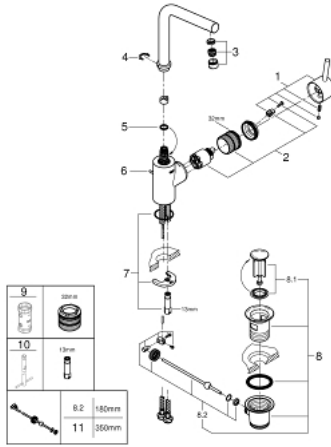

• تقنية GROHE EcoJoy لمياه أقل وتدفق ممتاز

• maximum flow rate (at 3 bar): 5 l/min

• نظام تركيب GROHE FastFixation

• صنوبر أنبوبي قابل للدوران بمحدد التوقف

• منطقة دوار قابلة للتعديل 360° / 150° / 0°

• مجموعة بالوعة منبتقة 1 1/4"

• خرطوم توصيل مرنة

• محدد درجة الحرارة الاختياري بالرقم المرجعي 46 375

• الحد الأدنى للضغط الموصى به 1.0 بار

CONCETTO 23 739 002 خلاط حوض بمقبض فردي بقياس 1/2 بوصة
 مقاس كبير

قطع الغيار:

- 1: مقبض (46754000 رقم الطلب.-)
- 2: خرطوشة (46374000 رقم الطلب.-)
- 3: فلتر مياه (64196000 رقم الطلب.-)
- 4: حلقة الأمان (48420000 رقم الطلب.-)
- 5: وردة عزل (0128500M رقم الطلب.-)
- 6: شداد (46739000 رقم الطلب.-)
- 7: طقم تركيب ساق (46671000 رقم الطلب.-)
- 8: مجموعة تصريف بقياس 1 1/4 بوصة (28910000 رقم الطلب.-)
- 8.1: فيشه (07182000 رقم الطلب.-)
- 8.2: عامود غير متمركز (07052000 رقم الطلب.-)
- 9: موسع مقبس* (19332000 رقم الطلب.-)
- 10: مفتاح تحميل* (19017000 رقم الطلب.-)
- 11: عامود غير متمركز* (07341000 رقم الطلب.-)