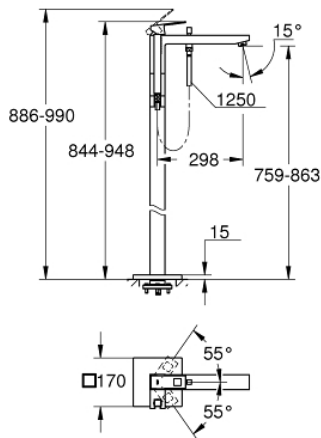

## EUROCUBE 23 672 DC1 خلاط بانيو بمقبض فردي مقاس 1/2 بوصة، مثبت على الأرض

وصف المنتج

• اللون: supersteel

• for use with rough-in sets 45 984 001, 29 038 001 or 29 086 000

• من دون طقم تركيب

• قلب سيراميك GROHE SilkMove 35 مم

• مع محدد درجة حرارة

• لمسة نهائية من GROHE LongLife

• محول آلي: حمام/دش

• صنوبر بمرغي مياه

• دش يدوي Euphoria Cube+ Stick 6.6 لتر/دقيقة (26 467)

• خرطوم الدش Silverflex 1250 ملم 1/2 بوصة x 1/2 بوصة (28 362)

• بروز 298 مم

• صمام لارجي مدمج في منفذ الدش بقياس 1/2 بوصة

• محمي من التدفق العكسي

• بحامل دش

EUROCUBE 23 672 DC1 خلاط بانيو بمقبض فردي مقاس 1/2 بوصة، مثبت على الأرض

قطع الغيار:

1: مقبض (46782DC0 رقم الطلب:-)