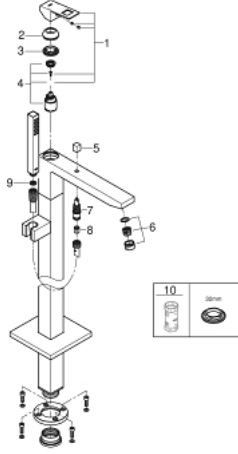

• بروز 298 مم

• صمام لارجي مدمج في منفذ الدش بقياس 1/2 بوصة

• محمي من التدفق العكسي

• بحامل دش

EUROCUBE 23 672 DC1 خلاط بانيو بمقبض فردي مقاس 1/2 بوصة، مثبت على الأرض

قطع الغيار:

1: مقبض (46782DC0 رقم الطلب:-)

2: غطاء (46492DC0 رقم الطلب:-)

3: وحدة مسمار (46460000 رقم الطلب:-)

4: خرطوشة (46374000 رقم الطلب:-)

5: مقبض محول (48128DC0 رقم الطلب:-)

6: Sistra (13907DC0 رقم الطلب:-)

7: محول (65655DC0 رقم الطلب:-)

8: صمام مانع للإرجاع (08565000 رقم الطلب:-)