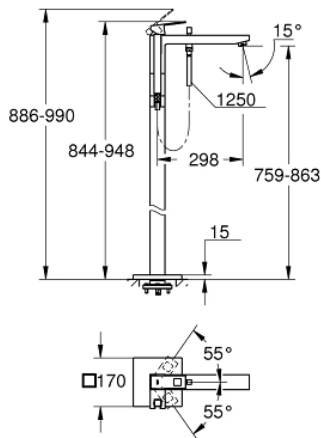

EUROCUBE 23 672 AL1 خلاط بانيو بمقبض فردي مقاس 1/2 بوصة، مثبت على الأرض

وصف المنتج:

- اللون: brushed hard graphite
- for use with rough-in sets 45 984 001, 29 038 001 or 29 086 000
- من دون طقم تركيب
- قلب سيراميك GROHE SilkMove 35 مم
- مع محدد درجة حرارة
- لمسة نهائية من GROHE LongLife
- محول آلي: حمام/دش
- صنوبر بمرغي مياه
- دش يدوي Euphoria Cube+ Stick 6.6 لتر/دقيقة (26 467)
- خرطوم الدش Silverflex 1250 ملم 1/2 بوصة x 1/2 بوصة (28 362)
- بروز 298 مم
- صمام لارجي مدمج في منفذ الدش بقياس 1/2 بوصة
- محمي من التدفق العكسي
- بحامل دش

EUROCUBE 23 672 AL1 خلاط بانيو بمقبض فردي مقاس 1/2 بوصة، مثبت على الأرض

قطع الغيار:

1: مقبض (46782AL0 رقم الطلب:-).

2: غطاء (46492AL0 رقم الطلب:-).

3: وحده مسمار (46460000 رقم الطلب:-).

4: خرطوشة (46374000 رقم الطلب:-).