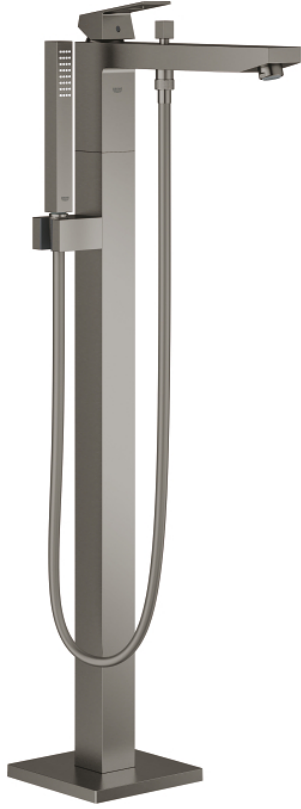

EUROCUBE 23 672 AL1 خلاط بانيو بمقبض فردي مقاس 1/2 بوصة، مثبت على الأرض

وصف المنتج:

- اللون: brushed hard graphite
- for use with rough-in sets 45 984 001, 29 038 001 or 29 086 000
- من دون طقم تركيب
- قلب سيراميك GROHE SilkMove 35 مم
- مع محدد درجة حرارة
- لمسة نهائية من GROHE LongLife
- محول آلي: حمام/دش
- صنوبر بمرغي مياه
- دش يدوي Euphoria Cube+ Stick 6.6 لتر/دقيقة (26 467)
- خرطوم الدش Silverflex 1250 ملم 1/2 بوصة x 1/2 بوصة (28 362)
- بروز 298 مم
- صمام لارجي مدمج في منفذ الدش بقياس 1/2 بوصة
- محمي من التدفق العكسي
- بحامل دش

EUROCUBE 23 672 AL1 خلاط بانيو بمقبض فردي مقاس 1/2 بوصة، مثبت على الأرض

قطع الغيار:

1: مقبض (46782AL0 رقم الطلب:-).

2: غطاء (46492AL0 رقم الطلب:-).

3: وحده مسمار (46460000 رقم الطلب:-).

4: خرطوشة (46374000 رقم الطلب:-).

5: مقبض محول (48128AL0 رقم الطلب:-).

6: Sistra (13907AL0 رقم الطلب:-).

7: محول (65655AL0 رقم الطلب:-).

8: صمام مانع للإرجاع (08565000 رقم الطلب:-).

9: مصفاة غبار (0700200M رقم الطلب:-).

10: موسع مقبض* (19332000 رقم الطلب:-).