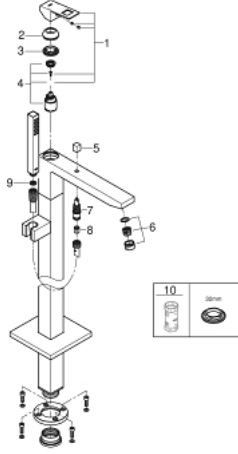

EUROCUBE 23 672 AL1 خلاط بانيو بمقبض فردي مقاس 1/2 بوصة، مثبت على الأرض

وصف المنتج:

- اللون: brushed hard graphite
- for use with rough-in sets 45 984 001, 29 038 001 or 29 086 000
- من دون طقم تركيب
- قلب سيراميك GROHE SilkMove 35 مم
- مع محدد درجة حرارة
- لمسة نهائية من GROHE LongLife
- محول آلي: حمام/دش
- صنوبر بمرغي مياه
- دش يدوي Euphoria Cube+ Stick 6.6 لتر/دقيقة (26 467)
- خرطوم الدش Silverflex 1250 ملم 1/2 بوصة x 1/2 بوصة (28 362)
- بروز 298 مم
- صمام لارجي مدمج في منفذ الدش بقياس 1/2 بوصة
- محمي من التدفق العكسي
- بحامل دش

EUROCUBE 23 672 AL1 خلاط بانيو بمقبض فردي مقاس 1/2 بوصة، مثبت على الأرض

قطع الغيار:

1: مقبض (46782AL0 رقم الطلب:-).

2: غطاء (46492AL0 رقم الطلب:-).

3: وحده مسمار (46460000 رقم الطلب:-).

4: خرطوشة (46374000 رقم الطلب:-).

5: مقبض محول (48128AL0 رقم الطلب:-).

6: Sistra (13907AL0 رقم الطلب:-).

7: محول (65655AL0 رقم الطلب:-).

8: صمام مانع للإرجاع (08565000 رقم الطلب:-).

9: مصفاة غبار (0700200M رقم الطلب:-).

10: موسع مقبض* (19332000 رقم الطلب:-).