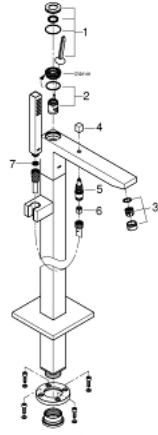

EUROCUBE JOY 23 667 000 خلاط بانيو بمقبض فردي مقاس 1/2 بوصة، مثبت على الأرض

وصف المنتج

• اللون: كروم

• for use with rough-in sets 45 984 001, 29 038 001 or 29 086 000

• من دون طقم تركيب

• قلب عصا التحكم GROHE FeatherControl

• لمسة نهائية من GROHE LongLife

• محول آلي: حمام/دش

• صنبور بمرغى مياه

• بروز 298 مم

• صمام لا رجعي مدمج في منفذ الدش بقياس 1/2 بوصة

• يحامل دش

• دش يدوي Euphoria Cube 7.6 ل/د

• خرطوم الدش Silverflex 1250 ملم بوضعة 1/2 بوصة x بوضعة (28 362)

• محمي من التدفق العكسي

EUROCUBE JOY 23 667 000 خلاط بانينو بمقبض فردي مقاس 1/2 بوصة، مثبت على الأرض

قطع الغيار:

1: مقبض (رقم الطلب: 46946000)

2: خرطوشة (رقم الطلب: 46907000)

3: Sistra (رقم الطلب: 13907000)

4: مقبض محول (رقم الطلب: 48128000)

5: محول (رقم الطلب: 65655000)

6: صمام مانع للإرجاع (رقم الطلب: 08565000)

7: مصفاة غبار (رقم الطلب: 0700200M)