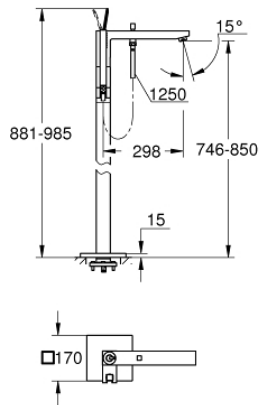

• لمسة نهائية من GROHE LongLife

• محول آلي: حمام/دش

• صنبور بمرغى مياه

• بروز 298 مم

• صمام لا رجعي مدمج في منفذ الدش بقياس 1/2 بوصة

• يحامل دش

• دش يدوي Euphoria Cube 7.6 ل/د

• خرطوم الدش Silverflex 1250 ملم بوضعة 1/2 بوصة x بوضعة (28 362)

• محمي من التدفق العكسي

EUROCUBE JOY 23 667 000 خلاط بانينو بمقبض فردي مقاس 1/2 بوصة، مثبت على الأرض

قطع الغيار:

1: مقبض (رقم الطلب: 46946000)

2: خرطوشة (رقم الطلب: 46907000)

3: Sistra (رقم الطلب: 13907000)