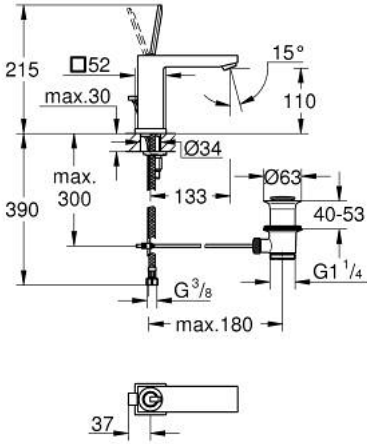

1/2 M-SIZE خلاط مغسلة بمقبض واحد EUROCUBE JOY 23 657 000

وصف المنتج

• اللون: كروم

• تركيب بثقب واحد

• مقبض معدني

• قلب عصا التحكم GROHE FeatherControl

• تقنية GROHE EcoJoy لمياه أقل وتدفق ممتاز

• maximum flow rate (at 3 bar): 5 l/min

• مرغي المياه SpeedClean

• نظام التركيب GROHE QuickFix Plus

• مجموعة بالوعة منبتقة 1 1/4"

• خراطيم توصيل مرنة

1/2 M-SIZE خلاط مغسلة بمقبض واحد EUROCUBE JOY 23 657 000

قطع الغيار:

1: مقبض (46945000 رقم الطلب:-)

2: خرطوشة (46907000 رقم الطلب:-)

3: شداد (46787000 رقم الطلب:-)

4: طقم تركيب ساق (46645000 رقم الطلب:-)

5: مجموعة تصريف بقياس 1 1/4 بوصة (28910000 رقم الطلب:-)

5.1: فيشه (07182000 رقم الطلب:-)

5.2: عامود غير متمركز (07052000 رقم الطلب:-)