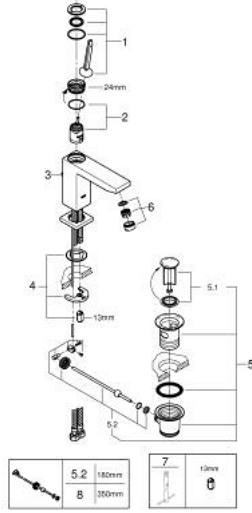

1/2 M-SIZE خلاط مغسلة بمقبض واحد EUROCUBE JOY 23 657 000

وصف المنتج

• اللون: كروم

• تركيب بثقب واحد

• مقبض معدني

• قلب عصا التحكم GROHE FeatherControl

• تقنية GROHE EcoJoy لمياه أقل وتدفق ممتاز

• maximum flow rate (at 3 bar): 5 l/min

• مرغي المياه SpeedClean

• نظام التركيب GROHE QuickFix Plus

• مجموعة بالوعة منبتقة 1 1/4"

• خراطيم توصيل مرنة

1/2 M-SIZE خلاط مغسلة بمقبض واحد EUROCUBE JOY 23 657 000

قطع الغيار:

1: مقبض (46945000 رقم الطلب:-)

2: خرطوشة (46907000 رقم الطلب:-)

3: شداد (46787000 رقم الطلب:-)

4: طقم تركيب ساق (46645000 رقم الطلب:-)

5: مجموعة تصريف بقياس 1 1/4 بوصة (28910000 رقم الطلب:-)

5.1: فيشه (07182000 رقم الطلب:-)

5.2: عامود غير متمركز (07052000 رقم الطلب:-)