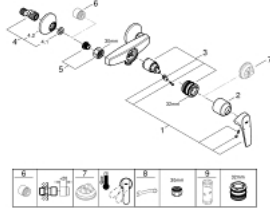

BAUFLOW 23 632 000 خلاط الدش المزود بمقبض فردي مقاس 1/2 بوصة

وصف المنتج

- اللون: كروم
- مثبت على الجدار
- مقبض معدني
- قلب سيراميك GROHE SmoothControl 35 مم
- لمسة كروم نهائية من GROHE LongLife
- المنفذ السفلي للدش 1/2 بوصة
- القارنات S

BAUFLOW 23 632 000 خلاط الدش المزود بمقبض فردي مقاس 1/2 بوصة

قطع الغيار:

1: مقبض (46959000 رقم الطلب:-)

2: غطاء (46899000 رقم الطلب:-)

3: خرطوشة (46374000 رقم الطلب:-)

4: وصلة مستقيمة (12075000 رقم الطلب:-)

4.1: عازل (0138600M رقم الطلب:-)

4.2: غطاء مثقوب من المنتصف (0221000M رقم الطلب:-)

5: وصلة مسمار 1/2 بوصة (45044000 رقم الطلب:-)

6: تطويلة 3/4 بوصة، 20 ملم* (0713000M رقم الطلب:-)

7: محدد درجة الحرارة* (46375000 رقم الطلب:-)