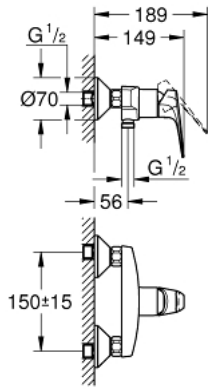

BAUFLOW 23 632 000 خلاط الدش المزود بمقبض فردي مقاس 1/2 بوصة

وصف المنتج

- اللون: كروم
- مثبت على الجدار
- مقبض معدني
- قلب سيراميك GROHE SmoothControl 35 مم
- لمسة كروم نهائية من GROHE LongLife
- المنفذ السفلي للدش 1/2 بوصة
- القارنات S

BAUFLOW 23 632 000 خلاط الدش المزود بمقبض فردي مقاس 1/2 بوصة

قطع الغيار:

1: مقبض (46959000 رقم الطلب:-)

2: غطاء (46899000 رقم الطلب:-)

3: خرطوشة (46374000 رقم الطلب:-)

4: وصلة مستقيمة (12075000 رقم الطلب:-)

4.1: عازل (0138600M رقم الطلب:-)

4.2: غطاء مثقوب من المنتصف (0221000M رقم الطلب:-)

5: وصلة مسمار 1/2 بوصة (45044000 رقم الطلب:-)

6: تطويلة 3/4 بوصة، 20 ملم* (0713000M رقم الطلب:-)

7: محدد درجة الحرارة* (46375000 رقم الطلب:-)