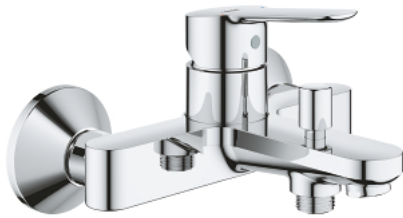

23 605 000 **BAUEDGE SINGLE-LEVER BATH MIXER 1/2"**

**PRODUCT DESCRIPTION**

- Colour: chrome
- wall mounted
- metal lever
- GROHE SmoothControl 35 mm ceramic cartridge
- GROHE LongLife finish
- automatic diverter: bath/shower
- mousseur
- S-unions
- metal wall escutcheon

## 23 605 000 BAUEDGE SINGLE-LEVER BATH MIXER 1/2"

### SPARE PARTS

- 1: Lever (Spare part-nr. 46962000)
  - 2: Cap (Spare part-nr. 46899000)
  - 3: Cartridge (Spare part-nr. 46374000)
  - 4: Diverter knob (Spare part-nr. 64309000)
  - 5: Diverter (Spare part-nr. 65655000)
  - 6: Mousseur (Spare part-nr. 13952000)
  - 7: S-union (Spare part-nr. 12075000)
  - 7.1: Seal (Spare part-nr. 0138600M)
  - 7.2: Escutcheon (Spare part-nr. 0221000M)
  - 8: Screw connection 1/2" (Spare part-nr. 45044000)
  - 9: Extension 3/4", 20 mm (Spare part-nr. 0713000M)\*
  - 10: Temperature limiter (Spare part-nr. 46375000)\*
  - 11: Socket Spanner (Spare part-nr. 19332000)\*
  - 12: Special spanner (Spare part-nr. 19377000)\*
- \* Optional accessories