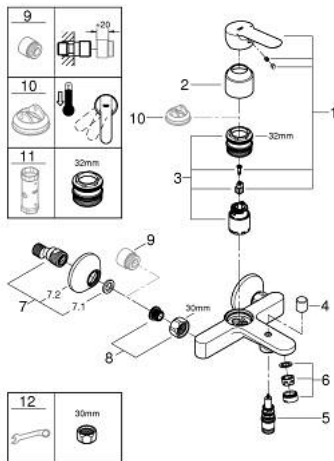

23 605 000 **BAUEDGE SINGLE-LEVER BATH MIXER 1/2"**

**PRODUCT DESCRIPTION**

- Colour: chrome
- wall mounted
- metal lever
- GROHE SmoothControl 35 mm ceramic cartridge
- GROHE LongLife finish
- automatic diverter: bath/shower
- mousseur
- S-unions
- metal wall escutcheon

## 23 605 000 BAUEDGE SINGLE-LEVER BATH MIXER 1/2"

### SPARE PARTS

- 1: Lever (Spare part-nr. 46962000)
  - 2: Cap (Spare part-nr. 46899000)
  - 3: Cartridge (Spare part-nr. 46374000)
  - 4: Diverter knob (Spare part-nr. 64309000)
  - 5: Diverter (Spare part-nr. 65655000)
  - 6: Mousseur (Spare part-nr. 13952000)
  - 7: S-union (Spare part-nr. 12075000)
  - 7.1: Seal (Spare part-nr. 0138600M)
  - 7.2: Escutcheon (Spare part-nr. 0221000M)
  - 8: Screw connection 1/2" (Spare part-nr. 45044000)
  - 9: Extension 3/4", 20 mm (Spare part-nr. 0713000M)\*
  - 10: Temperature limiter (Spare part-nr. 46375000)\*
  - 11: Socket Spanner (Spare part-nr. 19332000)\*
  - 12: Special spanner (Spare part-nr. 19377000)\*
- \* Optional accessories