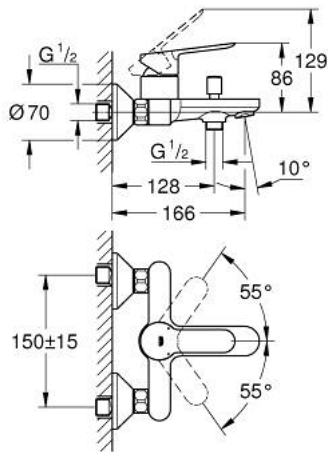

23 605 000 **BAUEDGE SINGLE-LEVER BATH MIXER 1/2"**

**PRODUCT DESCRIPTION**

- Colour: chrome
- wall mounted
- metal lever
- GROHE SmoothControl 35 mm ceramic cartridge
- GROHE LongLife finish
- automatic diverter: bath/shower
- mousseur
- S-unions
- metal wall escutcheon

## 23 605 000 BAUEDGE SINGLE-LEVER BATH MIXER 1/2"

### SPARE PARTS

- 1: Lever (Spare part-nr. 46962000)
  - 2: Cap (Spare part-nr. 46899000)
  - 3: Cartridge (Spare part-nr. 46374000)
  - 4: Diverter knob (Spare part-nr. 64309000)
  - 5: Diverter (Spare part-nr. 65655000)
  - 6: Mousseur (Spare part-nr. 13952000)
  - 7: S-union (Spare part-nr. 12075000)
  - 7.1: Seal (Spare part-nr. 0138600M)
  - 7.2: Escutcheon (Spare part-nr. 0221000M)
  - 8: Screw connection 1/2" (Spare part-nr. 45044000)
  - 9: Extension 3/4", 20 mm (Spare part-nr. 0713000M)\*
  - 10: Temperature limiter (Spare part-nr. 46375000)\*
  - 11: Socket Spanner (Spare part-nr. 19332000)\*
  - 12: Special spanner (Spare part-nr. 19377000)\*
- \* Optional accessories