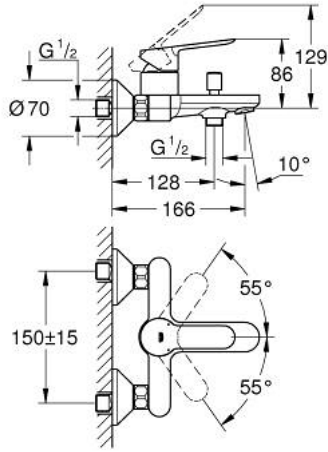

BAUEDGE 23 605 000 خلاط البانيو المزود بمقبض فردي مقاس 1/2 بوصة

وصف المنتج

• اللون: كروم

• مثبت على الجدار

• مقبض معدني

• قلب سيراميك GROHE SmoothControl 35 مم

• لمسة كروم نهائية من GROHE LongLife

• محول آلي: حمام/دش

## BAUEDGE 23 605 000 خلاط البانيو المزود بمقبض فردي مقاس 1/2 بوصة

قطع الغيار:

1: مقبض (46962000 رقم الطلب).

2: غطاء (46899000 رقم الطلب).

3: خرطوشة (46374000 رقم الطلب).

4: مقبض محول (64309000 رقم الطلب).

5: محول (65655000 رقم الطلب).

6: فلتر مياه (13952000 رقم الطلب).

7: وصلة مستقيمة (12075000 رقم الطلب).

7.1: عازل (01386000 رقم الطلب).

7.2: غطاء مثقوب من المنتصف (02210000 رقم الطلب).

8: وصلة مسمار 1/2 بوصة (45044000 رقم الطلب).

9: تطويلة 3/4 بوصة، 20 ملم (07130000 رقم الطلب).

10: محدد درجة الحرارة (46375000 رقم الطلب).

11: موسع مقبض (19332000 رقم الطلب).

12: توسعة خاصة (19377000 رقم الطلب).

\* إكسسوارات اختيارية \*