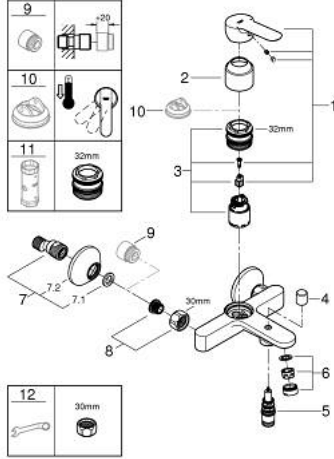

BAUEDGE 23 605 000 خلاط البانيو المزود بمقبض فردي مقاس 1/2 بوصة

وصف المنتج

• اللون: كروم

• مثبت على الجدار

• مقبض معدني

• قلب سيراميك GROHE SmoothControl 35 مم

• لمسة كروم نهائية من GROHE LongLife

• محول آلي: حمام/دش

## BAUEDGE 23 605 000 خلاط البانيو المزود بمقبض فردي مقاس 1/2 بوصة

قطع الغيار:

1: مقبض (46962000 رقم الطلب).

2: غطاء (46899000 رقم الطلب).

3: خرطوشة (46374000 رقم الطلب).

4: مقبض محول (64309000 رقم الطلب).

5: محول (65655000 رقم الطلب).

6: فلتر مياه (13952000 رقم الطلب).

7: وصلة مستقيمة (12075000 رقم الطلب).

7.1: عازل (01386000 رقم الطلب).

7.2: غطاء مثقوب من المنتصف (02210000 رقم الطلب).

8: وصلة مسمار 1/2 بوصة (45044000 رقم الطلب).

9: تطويلة 3/4 بوصة، 20 ملم (07130000 رقم الطلب).

10: محدد درجة الحرارة (46375000 رقم الطلب).

11: موسع مقبض (19332000 رقم الطلب).

12: توسعة خاصة (19377000 رقم الطلب).

\* إكسسوارات اختيارية \*