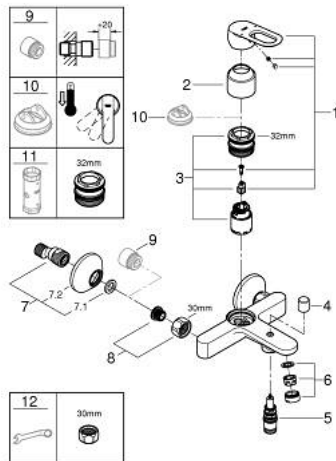

23 603 000 **BAULoop SINGLE-LEVER BATH MIXER 1/2"**

**PRODUCT DESCRIPTION**

- Colour: chrome
- wall mounted
- metal lever
- GROHE SmoothControl 35 mm ceramic cartridge
- GROHE LongLife finish
- automatic diverter: bath/shower
- mousseur
- S-unions
- metal wall escutcheon

## 23 603 000 BAULoop SINGLE-LEVER BATH MIXER 1/2"

### SPARE PARTS

- 1: Lever (Spare part-nr. 46961000)
  - 2: Cap (Spare part-nr. 46899000)
  - 3: Cartridge (Spare part-nr. 46374000)
  - 4: Diverter knob (Spare part-nr. 64309000)
  - 5: Diverter (Spare part-nr. 65655000)
  - 6: Mousseur (Spare part-nr. 13952000)
  - 7: S-union (Spare part-nr. 12075000)
  - 7.1: Seal (Spare part-nr. 0138600M)
  - 7.2: Escutcheon (Spare part-nr. 0221000M)
  - 8: Screw connection 1/2" (Spare part-nr. 45044000)
  - 9: Extension 3/4", 20 mm (Spare part-nr. 0713000M)\*
  - 10: Temperature limiter (Spare part-nr. 46375000)\*
  - 11: Socket Spanner (Spare part-nr. 19332000)\*
  - 12: Special spanner (Spare part-nr. 19377000)\*
- \* Optional accessories