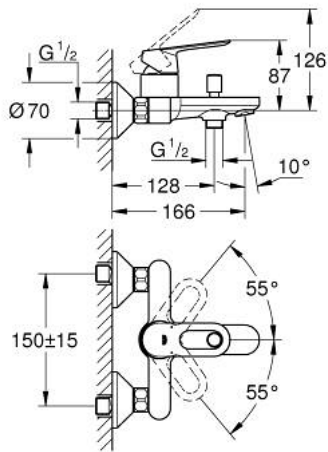

23 603 000 **BAULoop SINGLE-LEVER BATH MIXER 1/2"**

**PRODUCT DESCRIPTION**

- Colour: chrome
- wall mounted
- metal lever
- GROHE SmoothControl 35 mm ceramic cartridge
- GROHE LongLife finish
- automatic diverter: bath/shower
- mousseur
- S-unions
- metal wall escutcheon

## 23 603 000 BAULoop SINGLE-LEVER BATH MIXER 1/2"

### SPARE PARTS

- 1: Lever (Spare part-nr. 46961000)
  - 2: Cap (Spare part-nr. 46899000)
  - 3: Cartridge (Spare part-nr. 46374000)
  - 4: Diverter knob (Spare part-nr. 64309000)
  - 5: Diverter (Spare part-nr. 65655000)
  - 6: Mousseur (Spare part-nr. 13952000)
  - 7: S-union (Spare part-nr. 12075000)
  - 7.1: Seal (Spare part-nr. 0138600M)
  - 7.2: Escutcheon (Spare part-nr. 0221000M)
  - 8: Screw connection 1/2" (Spare part-nr. 45044000)
  - 9: Extension 3/4", 20 mm (Spare part-nr. 0713000M)\*
  - 10: Temperature limiter (Spare part-nr. 46375000)\*
  - 11: Socket Spanner (Spare part-nr. 19332000)\*
  - 12: Special spanner (Spare part-nr. 19377000)\*
- \* Optional accessories