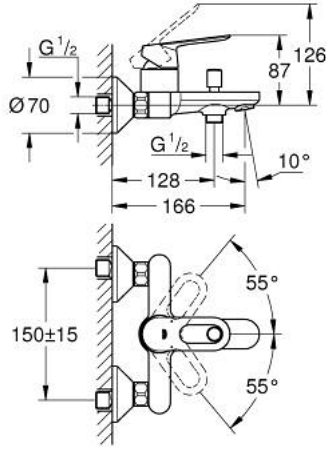

BAULOOP 23 603 000 خلاط البانيو المزود بمقبض فردي مقاس 1/2 بوصة

وصف المنتج

• اللون: كروم

• مثبت على الجدار

• مقبض معدني

• قلب سيراميك GROHE SmoothControl 35 مم

• لمسة كروم نهائية من GROHE LongLife

• محول آلي: حمام/دش

• مرغي المياه

• القارنات S

• شمسة جدارية معدنية

BAULOOP 23 603 000 خلاط البانيو المزود بمقبض فردي مقاس 1/2 بوصة

قطع الغيار:

- 1: مقبض (46961000 رقم الطلب).
- 2: غطاء (46899000 رقم الطلب).
- 3: خرطوشة (46374000 رقم الطلب).
- 4: مقبض محول (64309000 رقم الطلب).
- 5: محول (65655000 رقم الطلب).
- 6: فلتر مياه (13952000 رقم الطلب).
- 7: وصلة مستقيمة (12075000 رقم الطلب).
- 7.1: عازل (01386000 رقم الطلب).
- 7.2: غطاء مثقوب من المنتصف (02210000 رقم الطلب).
- 8: وصلة مسمار 1/2 بوصة (45044000 رقم الطلب).
- 9: تطويلة 3/4 بوصة، 20 ملم (07130000 رقم الطلب).
- 10: محدد درجة الحرارة (46375000 رقم الطلب).
- 11: موسع مقبض (19332000 رقم الطلب).
- 12: توسعة خاصة (19377000 رقم الطلب).