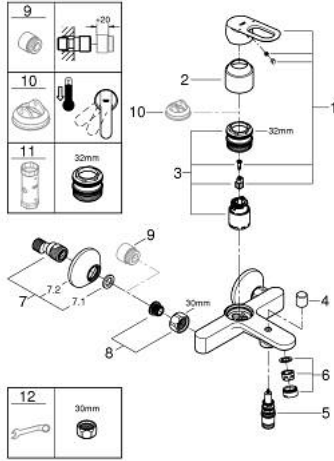

• مرغي المياه

• القارنات S

• شمسة جدارية معدنية

BAULOOP 23 603 000 خلاط البانيو المزود بمقبض فردي مقاس 1/2 بوصة

قطع الغيار:

- 1: مقبض (46961000 رقم الطلب).
- 2: غطاء (46899000 رقم الطلب).
- 3: خرطوشة (46374000 رقم الطلب).
- 4: مقبض محول (64309000 رقم الطلب).
- 5: محول (65655000 رقم الطلب).
- 6: فلتر مياه (13952000 رقم الطلب).
- 7: وصلة مستقيمة (12075000 رقم الطلب).
- 7.1: عازل (01386000 رقم الطلب).
- 7.2: غطاء مثقوب من المنتصف (02210000 رقم الطلب).
- 8: وصلة مسمار 1/2 بوصة (45044000 رقم الطلب).
- 9: تطويلة 3/4 بوصة، 20 ملم (07130000 رقم الطلب).
- 10: محدد درجة الحرارة (46375000 رقم الطلب).
- 11: موسع مقبض (19332000 رقم الطلب).
- 12: توسعة خاصة (19377000 رقم الطلب).