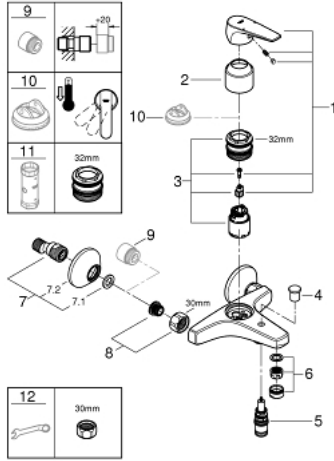

BAUFLOW 23 601 000 خلاط البانيو المزود بمقبض فردي مقاس 1/2 بوصة

وصف المنتج:

- اللون: كروم
- مثبت على الجدار
- مقبض معدني
- قلب سيراميك GROHE SmoothControl 35 مم
- لمسة كروم نهائية من GROHE LongLife
- محول آلي: حمام/دش
- مرغي المياه
- القارنات S

## BAUFLOW 23 601 000 خلاط البانيو المزود بمقبض فردي مقاس 1/2 بوصة

قطع الغيار:

- 1: مقبض (46959000 رقم الطلب.)
- 2: غطاء (46899000 رقم الطلب.)
- 3: خرطوشة (46374000 رقم الطلب.)
- 4: مقبض محول (65648000 رقم الطلب.)
- 5: محول (65655000 رقم الطلب.)
- 6: فلتر مياه (13952000 رقم الطلب.)
- 7: وصلة مستقيمة (12075000 رقم الطلب.)
- 7.1: عازل (01386000 رقم الطلب.)
- 7.2: غطاء مثقوب من المنتصف (02210000 رقم الطلب.)
- 8: وصلة مسمار 1/2 بوصة (45044000 رقم الطلب.)
- 9: تطويلة 3/4 بوصة، 20 ملم (07130000 رقم الطلب.)
- 10: محدد درجة الحرارة (46375000 رقم الطلب.)
- 11: موسع مقبض (19332000 رقم الطلب.)
- 12: توسعة خاصة (19377000 رقم الطلب.)