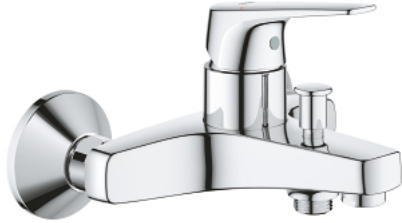

BAUFLOW 23 601 000 خلاط البانيو المزود بمقبض فردي مقاس 1/2 بوصة

وصف المنتج:

- اللون: كروم
- مثبت على الجدار
- مقبض معدني
- قلب سيراميك GROHE SmoothControl 35 مم
- لمسة كروم نهائية من GROHE LongLife
- محول آلي: حمام/دش
- مرغي المياه
- القارنات S

## BAUFLOW 23 601 000 خلاط البانيو المزود بمقبض فردي مقاس 1/2 بوصة

قطع الغيار:

- 1: مقبض (46959000 رقم الطلب.)
- 2: غطاء (46899000 رقم الطلب.)
- 3: خرطوشة (46374000 رقم الطلب.)
- 4: مقبض محول (65648000 رقم الطلب.)
- 5: محول (65655000 رقم الطلب.)
- 6: فلتر مياه (13952000 رقم الطلب.)
- 7: وصلة مستقيمة (12075000 رقم الطلب.)
- 7.1: عازل (01386000 رقم الطلب.)
- 7.2: غطاء مثقوب من المنتصف (02210000 رقم الطلب.)
- 8: وصلة مسمار 1/2 بوصة (45044000 رقم الطلب.)
- 9: تطويلة 3/4 بوصة، 20 ملم (07130000 رقم الطلب.)
- 10: محدد درجة الحرارة (46375000 رقم الطلب.)
- 11: موسع مقبض (19332000 رقم الطلب.)
- 12: توسعة خاصة (19377000 رقم الطلب.)