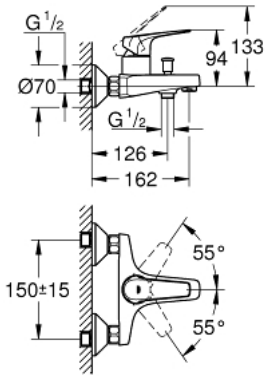

BAUFLOW 23 601 000 خلاط البانيو المزود بمقبض فردي مقاس 1/2 بوصة

وصف المنتج:

- اللون: كروم
- مثبت على الجدار
- مقبض معدني
- قلب سيراميك GROHE SmoothControl 35 مم
- لمسة كروم نهائية من GROHE LongLife
- محول آلي: حمام/دش
- مرغي المياه
- القارنات S

## BAUFLOW 23 601 000 خلاط البانيو المزود بمقبض فردي مقاس 1/2 بوصة

قطع الغيار:

- 1: مقبض (46959000 رقم الطلب.)
- 2: غطاء (46899000 رقم الطلب.)
- 3: خرطوشة (46374000 رقم الطلب.)
- 4: مقبض محول (65648000 رقم الطلب.)
- 5: محول (65655000 رقم الطلب.)
- 6: فلتر مياه (13952000 رقم الطلب.)
- 7: وصلة مستقيمة (12075000 رقم الطلب.)
- 7.1: عازل (01386000 رقم الطلب.)
- 7.2: غطاء مثقوب من المنتصف (02210000 رقم الطلب.)
- 8: وصلة مسمار 1/2 بوصة (45044000 رقم الطلب.)
- 9: تطويلة 3/4 بوصة، 20 ملم (07130000 رقم الطلب.)
- 10: محدد درجة الحرارة (46375000 رقم الطلب.)
- 11: موسع مقبض (19332000 رقم الطلب.)
- 12: توسعة خاصة (19377000 رقم الطلب.)