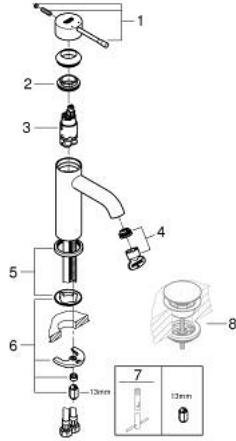

1 243 590 23 ESSENCE خلاط حوض بمقبض فردي بقياس 1/2 بوصة مقاس صغير

وصف المنتج:

- اللون: Matte Black
- تركيب بثقب واحد
- مقبض معدني
- خرطوشة سيراميك 28 مم GROHE SilkMove
- مع محدد درجة حرارة
- تقنية GROHE EcoJoy لمياه أقل وتدفق ممتاز
- maximum flow rate (at 3 bar): 5.7 l/min
- مرغي المياه القابل للتعديل GROHE AquaGuide
- نظام التركيب GROHE QuickFix Plus
- smooth body
- خراطيم توصيل مرنة

1 243 590 23 ESSENCE خلاط حوض بمقبض فردي بقياس 1/2 بوصة مقاس صغير

قطع الغيار:

1: مقبض (469172430 رقم الطلب:-)

2: حلقة تركيب (46715000 رقم الطلب:-)

3: خرطوشة (46580000 رقم الطلب:-)

4: فلتر مياه (48270000 رقم الطلب:-)

5: غطاء منقوب من المنتصف (486032430 رقم الطلب:-)

6: طقم تركيب ساق (46645000 رقم الطلب:-)

7: مفتاح تحميل* (19017000 رقم الطلب:-)

8: طقم تصريف بقياس للفتح بالضغط* (658072430 رقم الطلب:-)

* إكسسوارات* اختيارية*