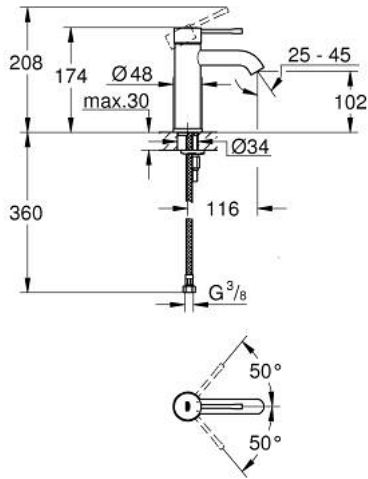

1 243 590 23 ESSENCE خلاط حوض بمقبض فردي بقياس 1/2 بوصة مقاس صغير

وصف المنتج:

- اللون: Matte Black
- تركيب بثقب واحد
- مقبض معدني
- خرطوشة سيراميك 28 مم GROHE SilkMove
- مع محدد درجة حرارة
- تقنية GROHE EcoJoy لمياه أقل وتدفق ممتاز
- maximum flow rate (at 3 bar): 5.7 l/min
- مرغي المياه القابل للتعديل GROHE AquaGuide
- نظام التركيب GROHE QuickFix Plus
- smooth body
- خراطيم توصيل مرنة

1 243 590 23 ESSENCE خلاط حوض بمقبض فردي بقياس 1/2 بوصة مقاس صغير

قطع الغيار:

1: مقبض (469172430 رقم الطلب:-)

2: حلقة تركيب (46715000 رقم الطلب:-)

3: خرطوشة (46580000 رقم الطلب:-)

4: فلتر مياه (48270000 رقم الطلب:-)

5: غطاء منقوب من المنتصف (486032430 رقم الطلب:-)

6: طقم تركيب ساق (46645000 رقم الطلب:-)

7: مفتاح تحميل* (19017000 رقم الطلب:-)

8: طقم تصريف بقياس للفتح بالضغط* (658072430 رقم الطلب:-)

* إكسسوارات* اختيارية*