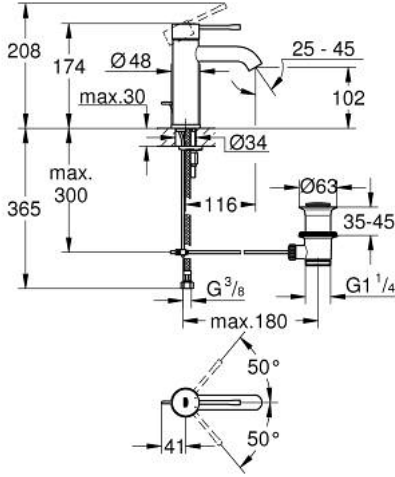

## 1 243 589 23 ESSENCE خلاط حوض بمقبض فردي بقياس 1/2 بوصة مقاس صغير

وصف المنتج:

• اللون: Matte Black

• تركيب بثقب واحد

• مقبض معدني

• خرطوشة سيراميك 28 مم GROHE SilkMove

• مع محدد درجة حرارة

• لمسة كروم نهائية من GROHE LongLife

• تقنية GROHE EcoJoy لمياه أقل وتدفق ممتاز

• maximum flow rate (at 3 bar): 5.7 l/min

• مرغي المياه القابل للتعديل GROHE AquaGuide

• نظام التركيب GROHE QuickFix Plus

• مجموعة بالوعة منبثقة 1 1/4"

• خراطيم توصيل مرنة

## 1 243 589 23 ESSENCE خلاط حوض بمقبض فردي بقياس 1/2 بوصة مقاس صغير

قطع الغيار:

- 1: مقبض (469172430 رقم الطلب:-)
  - 2: حلقة تركيب (46715000 رقم الطلب:-)
  - 3: خرطوشة (46580000 رقم الطلب:-)
  - 4: lift rod (46739KU0 رقم الطلب:-)
  - 5: فلتر مياه (48480000 رقم الطلب:-)
  - 6: غطاء مثقوب من المنتصف (486032430 رقم الطلب:-)
  - 7: طقم تركيب ساق (46645000 رقم الطلب:-)
  - 8: مجموعة تصريف بقياس 1 1/4 بوصة (289102430 رقم الطلب:-)
  - 8.1: فيشه (071822430 رقم الطلب:-)
  - 8.2: عامود غير متمركز (07052000 رقم الطلب:-)
  - 9: مفتاح تحميل\* (19017000 رقم الطلب:-)
  - 10: عامود غير متمركز\* (07341000 رقم الطلب:-)
- \* إكسسوارات اختيارية\*