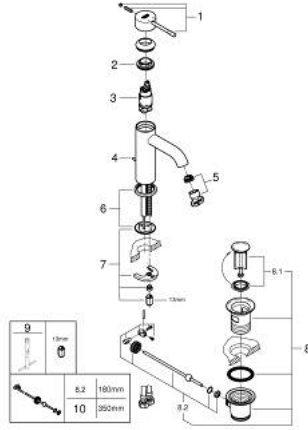

## 1 243 589 23 ESSENCE خلاط حوض بمقبض فردي بقياس 1/2 بوصة مقاس صغير

وصف المنتج:

• اللون: Matte Black

• تركيب بثقب واحد

• مقبض معدني

• خرطوشة سيراميك 28 مم GROHE SilkMove

• مع محدد درجة حرارة

• لمسة كروم نهائية من GROHE LongLife

• تقنية GROHE EcoJoy لمياه أقل وتدفق ممتاز

• maximum flow rate (at 3 bar): 5.7 l/min

• مرغي المياه القابل للتعديل GROHE AquaGuide

• نظام التركيب GROHE QuickFix Plus

• مجموعة بالوعة منبثقة 1 1/4"

• خراطيم توصيل مرنة

## 1 243 589 23 ESSENCE خلاط حوض بمقبض فردي بقياس 1/2 بوصة مقاس صغير

قطع الغيار:

- 1: مقبض (469172430 رقم الطلب:-)
  - 2: حلقة تركيب (46715000 رقم الطلب:-)
  - 3: خرطوشة (46580000 رقم الطلب:-)
  - 4: lift rod (46739KU0 رقم الطلب:-)
  - 5: فلتر مياه (48480000 رقم الطلب:-)
  - 6: غطاء مثقوب من المنتصف (486032430 رقم الطلب:-)
  - 7: طقم تركيب ساق (46645000 رقم الطلب:-)
  - 8: مجموعة تصريف بقياس 1 1/4 بوصة (289102430 رقم الطلب:-)
  - 8.1: فيشه (071822430 رقم الطلب:-)
  - 8.2: عامود غير متمركز (07052000 رقم الطلب:-)
  - 9: مفتاح تحميل\* (19017000 رقم الطلب:-)
  - 10: عامود غير متمركز\* (07341000 رقم الطلب:-)
- \* إكسسوارات اختيارية\*